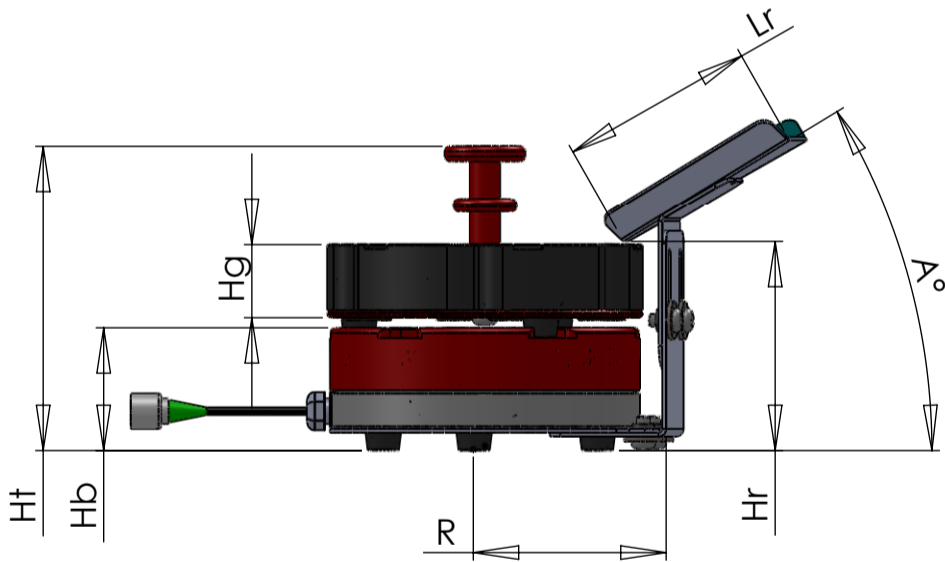

## Séparateur à godets

### Gamme disponible SP0

Ensemble complet SP0 avec :  
- Plateau alu anodisé rouge  
- Godets plastique  
- Rampe traitée

Plateau SP0  
Ø125 - 6 - 30

Plateau SP0  
Ø150 - 6 - 30

Plateau SP0  
Ø180 - 6 - 40

### Dimensions SP0

ØP	Ø125 mm	Ø150 mm	Ø180 mm
Hb	50 mm		
Ht	120 mm		
Hg	30 mm		40 mm
Hr min	85 mm		95 mm
Hr max	105 mm		
R	76,5 mm	89,5 mm	104,5 mm
A°	30°		
Lr	80 mm		
Er	40 mm		
Sr	12 mm		
V1	20 cm <sup>3</sup>	32 cm <sup>3</sup>	65 cm <sup>3</sup>
V2	3 cm <sup>3</sup>	8 cm <sup>3</sup>	15 cm <sup>3</sup>