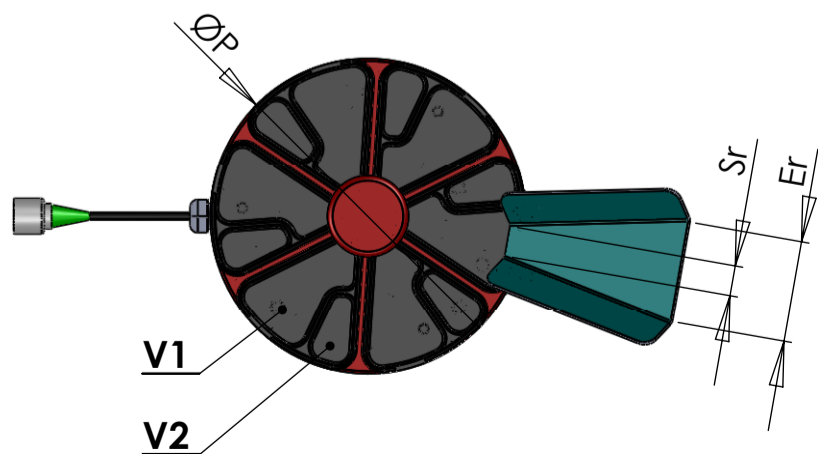

## Séparateur à godets

### Gamme disponible SP0

Ensemble complet SP0 avec :  
- Plateau alu anodisé rouge  
- Godets plastique  
- Rampe traitée

Plateau SP0  
Ø125 - 6 - 30

Plateau SP0  
Ø150 - 6 - 30

Plateau SP0  
Ø180 - 6 - 40

### Dimensions SP0

ØP	Ø125 mm	Ø150 mm	Ø180 mm
Hb	50 mm		
Ht	120 mm		
Hg	30 mm		40 mm
Hr min	85 mm		95 mm
Hr max	105 mm		
R	76,5 mm	89,5 mm	104,5 mm
A°	30°		
Lr	80 mm		
Er	40 mm		
Sr	12 mm		
V1	20 cm <sup>3</sup>	32 cm <sup>3</sup>	65 cm <sup>3</sup>
V2	3 cm <sup>3</sup>	8 cm <sup>3</sup>	15 cm <sup>3</sup>