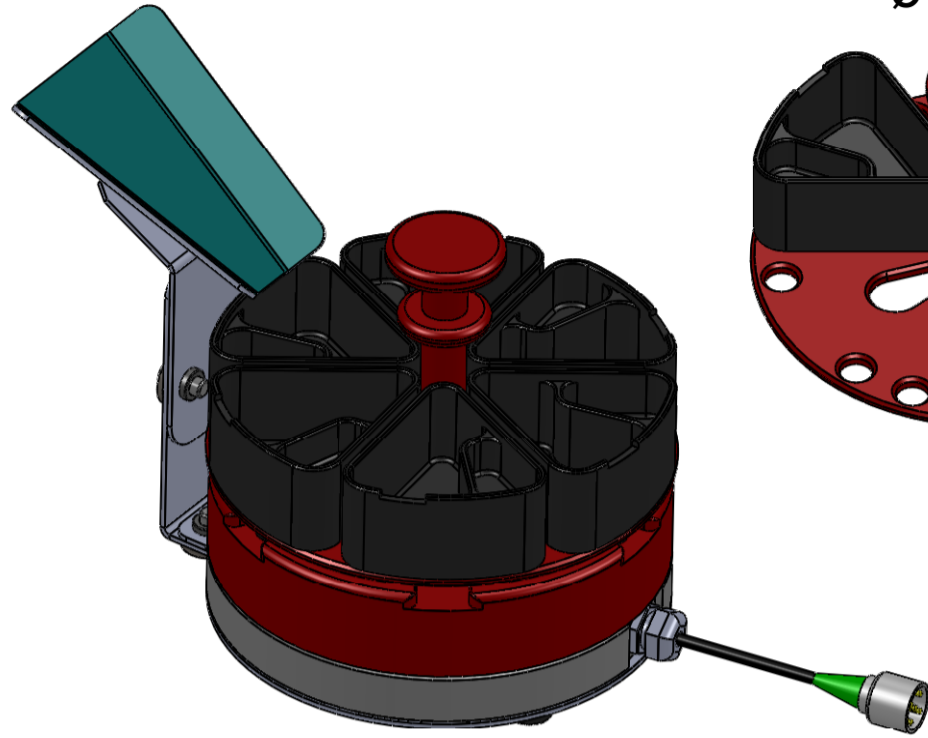

# Fiche produit - SP0

## Séparateur à godets

### Gamme disponible SP0

Ensemble complet SP0 avec :  
- Plateau alu anodisé rouge  
- Godets plastique  
- Rampe traitée

Plateau SP0  
Ø125 - 6 - 30

Plateau SP0  
Ø150 - 6 - 30

Plateau SP0  
Ø180 - 6 - 40

### Dimensions SP0

ØP	Ø125 mm	Ø150 mm	Ø180 mm
Hb	50 mm		
Ht	120 mm		
Hg	30 mm		40 mm
Hr min	85 mm		95 mm
Hr max	105 mm		
R	76,5 mm	89,5 mm	104,5 mm
A°	30°		
Lr	80 mm		
Er	40 mm		
Sr	12 mm		
V1	20 cm <sup>3</sup>	32 cm <sup>3</sup>	65 cm <sup>3</sup>
V2	3 cm <sup>3</sup>	8 cm <sup>3</sup>	15 cm <sup>3</sup>