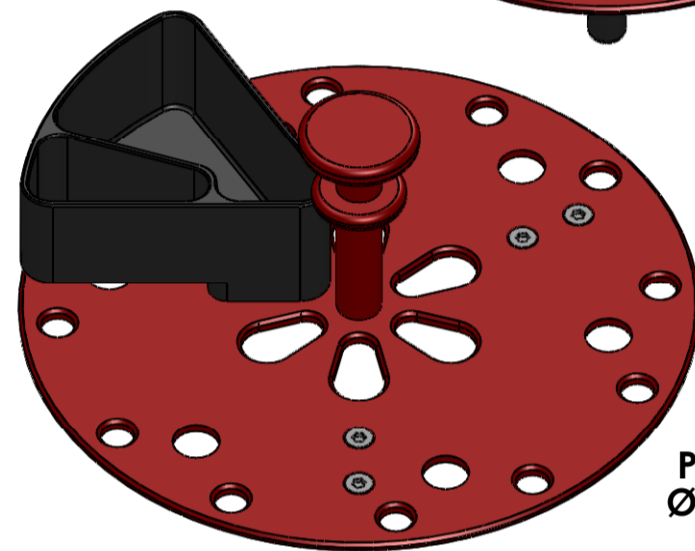

## Séparateur à godets

### Gamme disponible SP0

Ensemble complet SP0 avec :  
- Plateau alu anodisé rouge  
- Godets plastique  
- Rampe traitée

Plateau SP0  
Ø125 - 6 - 30

Plateau SP0  
Ø150 - 6 - 30

Plateau SP0  
Ø180 - 6 - 40

### Dimensions SP0

ØP	Ø125 mm	Ø150 mm	Ø180 mm
Hb	50 mm		
Ht	120 mm		
Hg	30 mm		40 mm
Hr min	85 mm		95 mm
Hr max	105 mm		
R	76,5 mm	89,5 mm	104,5 mm
A°	30°		
Lr	80 mm		
Er	40 mm		
Sr	12 mm		
V1	20 cm <sup>3</sup>	32 cm <sup>3</sup>	65 cm <sup>3</sup>
V2	3 cm <sup>3</sup>	8 cm <sup>3</sup>	15 cm <sup>3</sup>