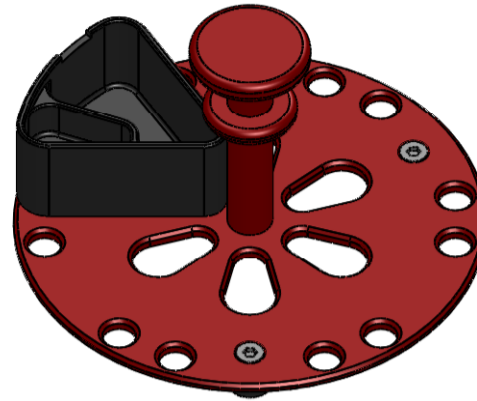

## Séparateur à godets

### Gamme disponible SP0

Ensemble complet SP0 avec :  
- Plateau alu anodisé rouge  
- Godets plastique  
- Rampe traitée

Plateau SP0  
Ø125 - 6 - 30

Plateau SP0  
Ø150 - 6 - 30

Plateau SP0  
Ø180 - 6 - 40

### Dimensions SP0

ØP	Ø125 mm	Ø150 mm	Ø180 mm
Hb	50 mm		
Ht	120 mm		
Hg	30 mm		40 mm
Hr min	85 mm		95 mm
Hr max	105 mm		
R	76,5 mm	89,5 mm	104,5 mm
A°	30°		
Lr	80 mm		
Er	40 mm		
Sr	12 mm		
V1	20 cm <sup>3</sup>	32 cm <sup>3</sup>	65 cm <sup>3</sup>
V2	3 cm <sup>3</sup>	8 cm <sup>3</sup>	15 cm <sup>3</sup>