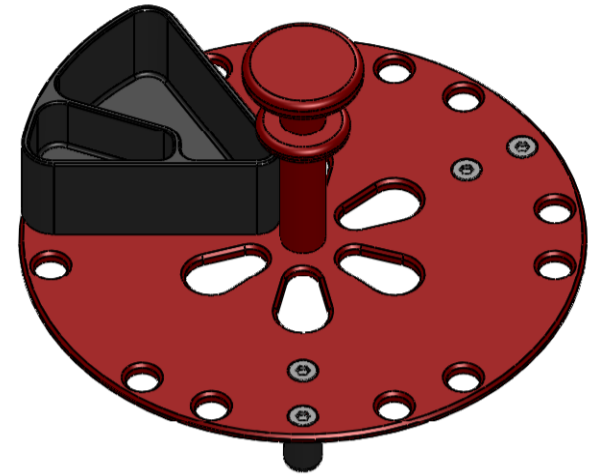

## Séparateur à godets

### Gamme disponible SP0

Ensemble complet SP0 avec :  
- Plateau alu anodisé rouge  
- Godets plastique  
- Rampe traitée

Plateau SP0  
Ø125 - 6 - 30

Plateau SP0  
Ø150 - 6 - 30

Plateau SP0  
Ø180 - 6 - 40

### Dimensions SP0

ØP	Ø125 mm	Ø150 mm	Ø180 mm
Hb	50 mm		
Ht	120 mm		
Hg	30 mm		40 mm
Hr min	85 mm		95 mm
Hr max	105 mm		
R	76,5 mm	89,5 mm	104,5 mm
A°	30°		
Lr	80 mm		
Er	40 mm		
Sr	12 mm		
V1	20 cm <sup>3</sup>	32 cm <sup>3</sup>	65 cm <sup>3</sup>
V2	3 cm <sup>3</sup>	8 cm <sup>3</sup>	15 cm <sup>3</sup>