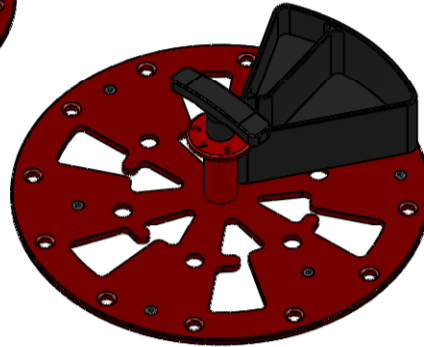

Gamme disponible SP1

Plateau SP1
Ø 200 - 6 - 40

Plateau SP1
Ø 275 - 6 - 50

Plateau SP1
Ø 350 - 6 - 80

- Ensemble complet SP1 avec :
- Plateau alu anodisé rouge
 - Godets plastique
 - Rampe traitée

Plateau SP1
Ø 350 - 6 - 210

- Ensemble complet SP1 avec :
- Plateau acier fixe sur séparateur
 - Godets acier avec fond plastique
 - Rampe traitée

Dimensions SP1

ØP	Ø200 mm	Ø275 mm	Ø350 (80 mm)	Ø350 (210 mm)
Hb	70 mm			
Ht	162 mm		192 mm	86 mm
Hg	40 mm	50 mm	80 mm	210 mm
Hr min	110 mm	120 mm	150 mm	290 mm
Hr max	155 mm			300 mm
R	126,5 mm	161,5 mm	193,5 mm	186,5 mm
A°	30°			
Lr	120 mm			
Er	80 mm			
Sr	20 mm			
V1	92 cm ³	232 cm ³	645 cm ³	2 L
V2	14 cm ³	42 cm ³	125 cm ³	177 cm ³