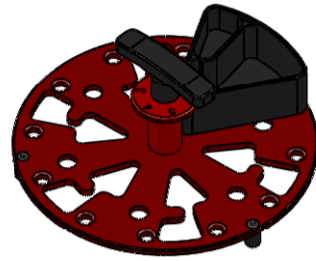

Gamme disponible SP1

Plateau SP1
Ø 200 - 6 - 40

Plateau SP1
Ø 275 - 6 - 50

Plateau SP1
Ø 350 - 6 - 80

- Ensemble complet SP1 avec :
- Plateau alu anodisé rouge
 - Godets plastique
 - Rampe traitée

Plateau SP1
Ø 350 - 6 - 210

- Ensemble complet SP1 avec :
- Plateau acier fixe sur séparateur
 - Godets acier avec fond plastique
 - Rampe traitée

Dimensions SP1

ØP	Ø200 mm	Ø275 mm	Ø350 (80 mm)	Ø350 (210 mm)
Hb	70 mm			
Ht	162 mm		192 mm	86 mm
Hg	40 mm	50 mm	80 mm	210 mm
Hr min	110 mm	120 mm	150 mm	290 mm
Hr max	155 mm			300 mm
R	126,5 mm	161,5 mm	193,5 mm	186,5 mm
A°	30°			
Lr	120 mm			
Er	80 mm			
Sr	20 mm			
V1	92 cm ³	232 cm ³	645 cm ³	2 L
V2	14 cm ³	42 cm ³	125 cm ³	177 cm ³