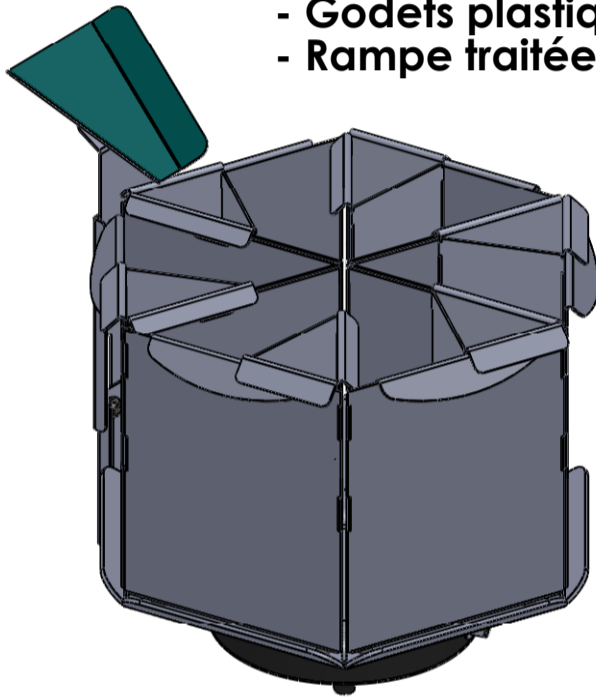

Gamme disponible SP1

Plateau SP1
Ø 200 - 6 - 40

Plateau SP1
Ø 275 - 6 - 50

Plateau SP1
Ø 350 - 6 - 80

- Ensemble complet SP1 avec :
- Plateau alu anodisé rouge
 - Godets plastique
 - Rampe traitée

Plateau SP1
Ø 350 - 6 - 210

- Ensemble complet SP1 avec :
- Plateau acier fixe sur séparateur
 - Godets acier avec fond plastique
 - Rampe traitée

Dimensions SP1

ØP	Ø200 mm	Ø275 mm	Ø350 (80 mm)	Ø350 (210 mm)
Hb	70 mm			
Ht	162 mm		192 mm	86 mm
Hg	40 mm	50 mm	80 mm	210 mm
Hr min	110 mm	120 mm	150 mm	290 mm
Hr max	155 mm			300 mm
R	126,5 mm	161,5 mm	193,5 mm	186,5 mm
A°	30°			
Lr	120 mm			
Er	80 mm			
Sr	20 mm			
V1	92 cm ³	232 cm ³	645 cm ³	2 L
V2	14 cm ³	42 cm ³	125 cm ³	177 cm ³