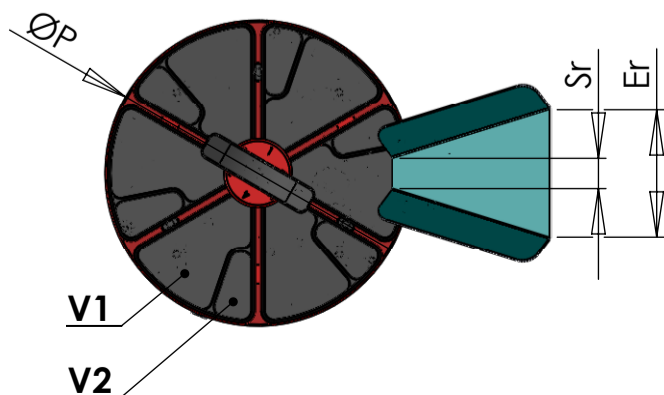

Gamme disponible SP1

Plateau SP1
Ø 200 - 6 - 40

Plateau SP1
Ø 275 - 6 - 50

Plateau SP1
Ø 350 - 6 - 80

- Ensemble complet SP1 avec :
- Plateau alu anodisé rouge
 - Godets plastique
 - Rampe traitée

Plateau SP1
Ø 350 - 6 - 210

- Ensemble complet SP1 avec :
- Plateau acier fixe sur séparateur
 - Godets acier avec fond plastique
 - Rampe traitée

Dimensions SP1

ØP	Ø200 mm	Ø275 mm	Ø350 (80 mm)	Ø350 (210 mm)
Hb	70 mm			
Ht	162 mm		192 mm	86 mm
Hg	40 mm	50 mm	80 mm	210 mm
Hr min	110 mm	120 mm	150 mm	290 mm
Hr max	155 mm			300 mm
R	126,5 mm	161,5 mm	193,5 mm	186,5 mm
A°	30°			
Lr	120 mm			
Er	80 mm			
Sr	20 mm			
V1	92 cm ³	232 cm ³	645 cm ³	2 L
V2	14 cm ³	42 cm ³	125 cm ³	177 cm ³