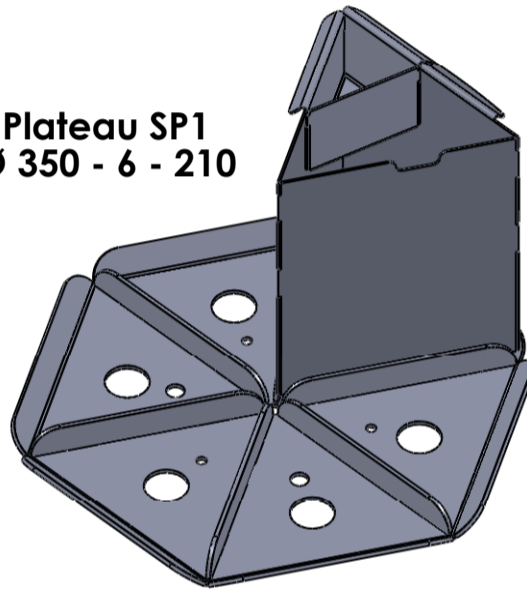

Gamme disponible SP1

Plateau SP1
Ø 200 - 6 - 40

Plateau SP1
Ø 275 - 6 - 50

Plateau SP1
Ø 350 - 6 - 80

- Ensemble complet SP1 avec :
- Plateau alu anodisé rouge
 - Godets plastique
 - Rampe traitée

Plateau SP1
Ø 350 - 6 - 210

- Ensemble complet SP1 avec :
- Plateau acier fixe sur séparateur
 - Godets acier avec fond plastique
 - Rampe traitée

Dimensions SP1

ØP	Ø200 mm	Ø275 mm	Ø350 (80 mm)	Ø350 (210 mm)
Hb	70 mm			
Ht	162 mm		192 mm	86 mm
Hg	40 mm	50 mm	80 mm	210 mm
Hr min	110 mm	120 mm	150 mm	290 mm
Hr max	155 mm			300 mm
R	126,5 mm	161,5 mm	193,5 mm	186,5 mm
A°	30°			
Lr	120 mm			
Er	80 mm			
Sr	20 mm			
V1	92 cm ³	232 cm ³	645 cm ³	2 L
V2	14 cm ³	42 cm ³	125 cm ³	177 cm ³