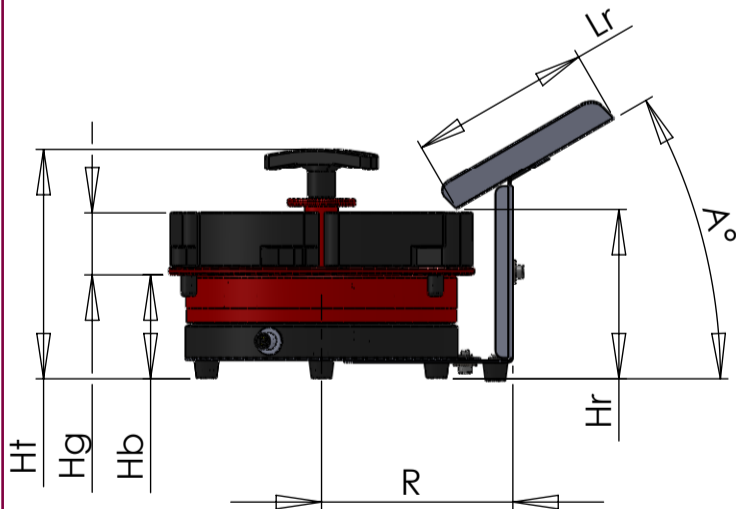

Gamme disponible SP1

Plateau SP1
Ø 200 - 6 - 40

Plateau SP1
Ø 275 - 6 - 50

Plateau SP1
Ø 350 - 6 - 80

- Ensemble complet SP1 avec :
- Plateau alu anodisé rouge
 - Godets plastique
 - Rampe traitée

Plateau SP1
Ø 350 - 6 - 210

- Ensemble complet SP1 avec :
- Plateau acier fixe sur séparateur
 - Godets acier avec fond plastique
 - Rampe traitée

Dimensions SP1

ØP	Ø200 mm	Ø275 mm	Ø350 (80 mm)	Ø350 (210 mm)
Hb	70 mm			
Ht	162 mm		192 mm	86 mm
Hg	40 mm	50 mm	80 mm	210 mm
Hr min	110 mm	120 mm	150 mm	290 mm
Hr max	155 mm			300 mm
R	126,5 mm	161,5 mm	193,5 mm	186,5 mm
A°	30°			
Lr	120 mm			
Er	80 mm			
Sr	20 mm			
V1	92 cm ³	232 cm ³	645 cm ³	2 L
V2	14 cm ³	42 cm ³	125 cm ³	177 cm ³