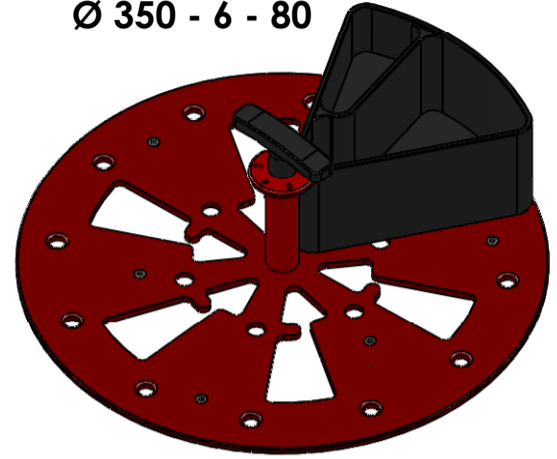

Gamme disponible SP1

Plateau SP1
Ø 200 - 6 - 40

Plateau SP1
Ø 275 - 6 - 50

Plateau SP1
Ø 350 - 6 - 80

- Ensemble complet SP1 avec :
- Plateau alu anodisé rouge
 - Godets plastique
 - Rampe traitée

Plateau SP1
Ø 350 - 6 - 210

- Ensemble complet SP1 avec :
- Plateau acier fixe sur séparateur
 - Godets acier avec fond plastique
 - Rampe traitée

Dimensions SP1

ØP	Ø200 mm	Ø275 mm	Ø350 (80 mm)	Ø350 (210 mm)
Hb	70 mm			
Ht	162 mm		192 mm	86 mm
Hg	40 mm	50 mm	80 mm	210 mm
Hr min	110 mm	120 mm	150 mm	290 mm
Hr max	155 mm			300 mm
R	126,5 mm	161,5 mm	193,5 mm	186,5 mm
A°	30°			
Lr	120 mm			
Er	80 mm			
Sr	20 mm			
V1	92 cm ³	232 cm ³	645 cm ³	2 L
V2	14 cm ³	42 cm ³	125 cm ³	177 cm ³