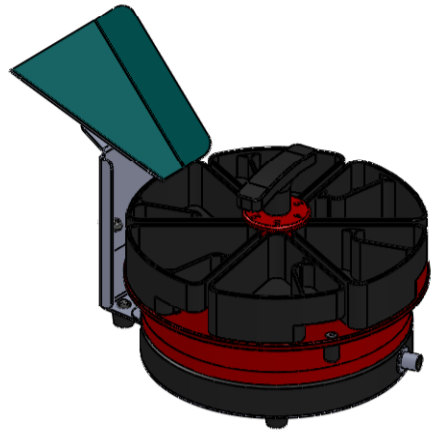

Gamme disponible SP1

Plateau SP1
Ø 200 - 6 - 40

Plateau SP1
Ø 275 - 6 - 50

Plateau SP1
Ø 350 - 6 - 80

- Ensemble complet SP1 avec :
- Plateau alu anodisé rouge
 - Godets plastique
 - Rampe traitée

Plateau SP1
Ø 350 - 6 - 210

- Ensemble complet SP1 avec :
- Plateau acier fixe sur séparateur
 - Godets acier avec fond plastique
 - Rampe traitée

Dimensions SP1

ØP	Ø200 mm	Ø275 mm	Ø350 (80 mm)	Ø350 (210 mm)
Hb	70 mm			
Ht	162 mm		192 mm	86 mm
Hg	40 mm	50 mm	80 mm	210 mm
Hr min	110 mm	120 mm	150 mm	290 mm
Hr max	155 mm			300 mm
R	126,5 mm	161,5 mm	193,5 mm	186,5 mm
A°	30°			
Lr	120 mm			
Er	80 mm			
Sr	20 mm			
V1	92 cm ³	232 cm ³	645 cm ³	2 L
V2	14 cm ³	42 cm ³	125 cm ³	177 cm ³