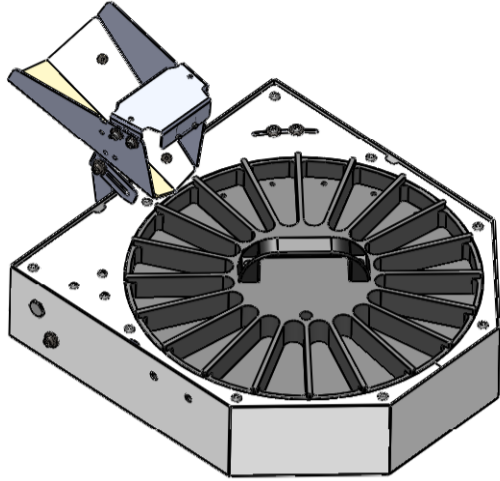

### Gamme disponible SPU

Plateau - 52 poches  
Pièces Ømax 16 mm  
Profondeur 20 mm

Plateau - 28 poches  
Pièces Ømax 25 mm  
Profondeur 25 mm

Plateau - 20 poches  
Pièces Ømax 40 mm  
Profondeur 30 mm

Plateau - 12 poches  
Pièces Ømax 60 mm  
Profondeur 30 mm

\*Plateau - 12 poches  
Pièces Ømax 20 mm  
Profondeur 50 mm

\*Plateau avec 6 poches prod. ( $V = 480 \text{ cm}^3$ ) et 6 poches éch. ( $V = 60 \text{ cm}^3$ ) pour une utilisation en mode vrac.

### Dimensions SPU

<b>L</b>	440 mm
<b>I</b>	410 mm
<b>Hb</b>	102 mm
<b>H</b>	146 mm
<b>Ø P</b>	378 mm
<b>hp</b>	60 mm
<b>Hp</b>	101 mm
<b>Hr</b>	170 mm
<b>Lr</b>	141 mm
<b>A°</b>	20°