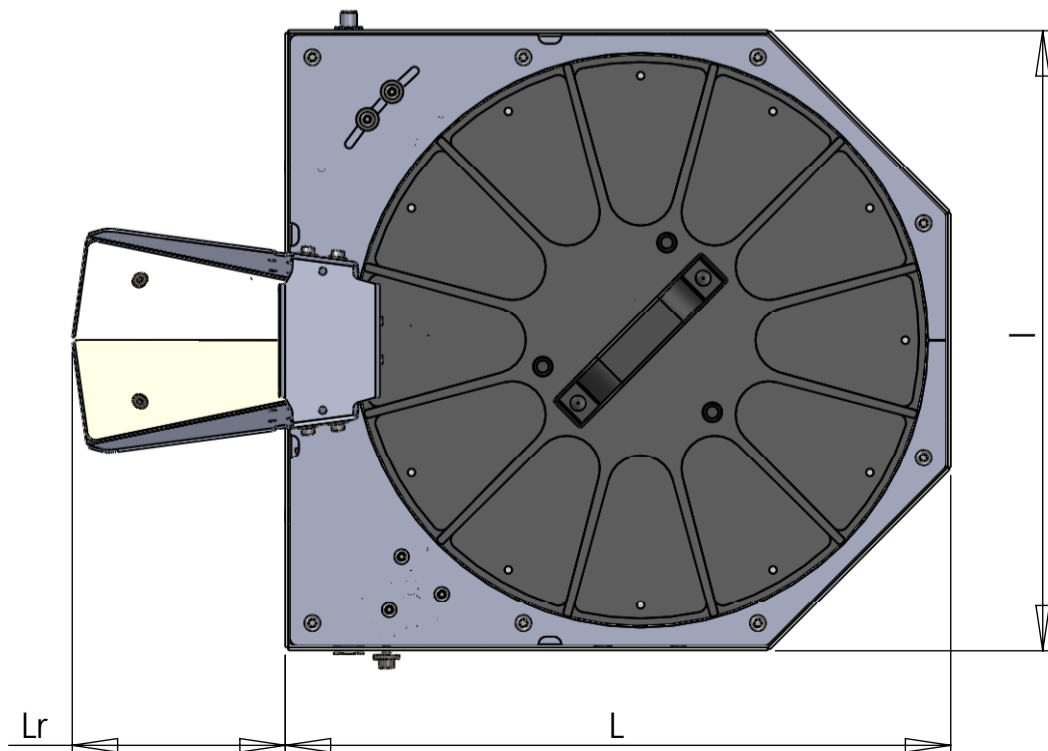

### Gamme disponible SPU

Plateau - 52 poches  
Pièces Ømax 16 mm  
Profondeur 20 mm

Plateau - 28 poches  
Pièces Ømax 25 mm  
Profondeur 25 mm

Plateau - 20 poches  
Pièces Ømax 40 mm  
Profondeur 30 mm

Plateau - 12 poches  
Pièces Ømax 60 mm  
Profondeur 30 mm

\*Plateau - 12 poches  
Pièces Ømax 20 mm  
Profondeur 50 mm

\*Plateau avec 6 poches prod. ( $V = 480 \text{ cm}^3$ ) et 6 poches éch. ( $V = 60 \text{ cm}^3$ ) pour une utilisation en mode vrac.

### Dimensions SPU

<b>L</b>	440 mm
<b>I</b>	410 mm
<b>Hb</b>	102 mm
<b>H</b>	146 mm
<b>Ø P</b>	378 mm
<b>hp</b>	60 mm
<b>Hp</b>	101 mm
<b>Hr</b>	170 mm
<b>Lr</b>	141 mm
<b>A°</b>	20°