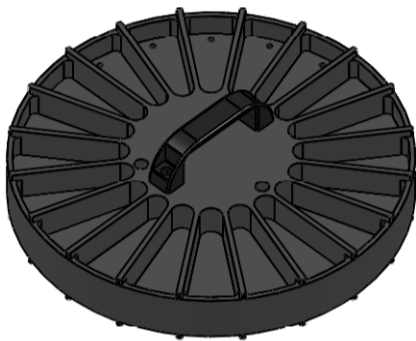

### Gamme disponible SPU

Plateau - 52 poches  
Pièces Ømax 16 mm  
Profondeur 20 mm

Plateau - 28 poches  
Pièces Ømax 25 mm  
Profondeur 25 mm

Plateau - 20 poches  
Pièces Ømax 40 mm  
Profondeur 30 mm

Plateau - 12 poches  
Pièces Ømax 60 mm  
Profondeur 30 mm

\*Plateau - 12 poches  
Pièces Ømax 20 mm  
Profondeur 50 mm

\*Plateau avec 6 poches prod. ( $V = 480 \text{ cm}^3$ ) et 6 poches éch. ( $V = 60 \text{ cm}^3$ ) pour une utilisation en mode vrac.

### Dimensions SPU

<b>L</b>	440 mm
<b>I</b>	410 mm
<b>Hb</b>	102 mm
<b>H</b>	146 mm
<b>Ø P</b>	378 mm
<b>hp</b>	60 mm
<b>Hp</b>	101 mm
<b>Hr</b>	170 mm
<b>Lr</b>	141 mm
<b>A°</b>	20°