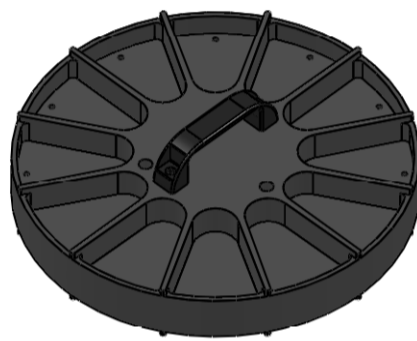

### Gamme disponible SPU

Plateau - 52 poches  
Pièces Ømax 16 mm  
Profondeur 20 mm

Plateau - 28 poches  
Pièces Ømax 25 mm  
Profondeur 25 mm

Plateau - 20 poches  
Pièces Ømax 40 mm  
Profondeur 30 mm

Plateau - 12 poches  
Pièces Ømax 60 mm  
Profondeur 30 mm

\*Plateau - 12 poches  
Pièces Ømax 20 mm  
Profondeur 50 mm

\*Plateau avec 6 poches prod. ( $V = 480 \text{ cm}^3$ ) et 6 poches éch. ( $V = 60 \text{ cm}^3$ ) pour une utilisation en mode vrac.

### Dimensions SPU

<b>L</b>	440 mm
<b>I</b>	410 mm
<b>Hb</b>	102 mm
<b>H</b>	146 mm
<b>Ø P</b>	378 mm
<b>hp</b>	60 mm
<b>Hp</b>	101 mm
<b>Hr</b>	170 mm
<b>Lr</b>	141 mm
<b>A°</b>	20°