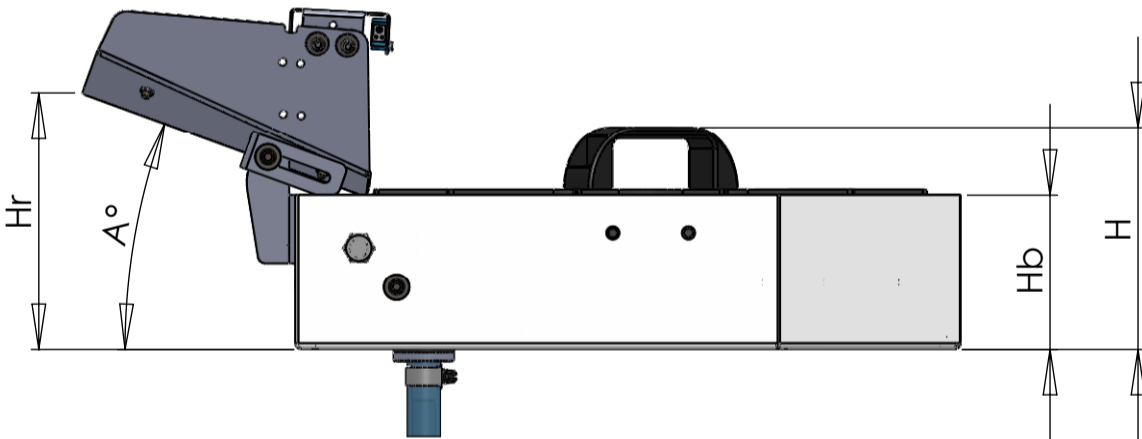

### Gamme disponible SPU

Plateau - 52 poches  
Pièces Ømax 16 mm  
Profondeur 20 mm

Plateau - 28 poches  
Pièces Ømax 25 mm  
Profondeur 25 mm

Plateau - 20 poches  
Pièces Ømax 40 mm  
Profondeur 30 mm

Plateau - 12 poches  
Pièces Ømax 60 mm  
Profondeur 30 mm

\*Plateau - 12 poches  
Pièces Ømax 20 mm  
Profondeur 50 mm

\*Plateau avec 6 poches prod. ( $V = 480 \text{ cm}^3$ ) et 6 poches éch. ( $V = 60 \text{ cm}^3$ ) pour une utilisation en mode vrac.

### Dimensions SPU

<b>L</b>	440 mm
<b>I</b>	410 mm
<b>Hb</b>	102 mm
<b>H</b>	146 mm
<b>Ø P</b>	378 mm
<b>hp</b>	60 mm
<b>Hp</b>	101 mm
<b>Hr</b>	170 mm
<b>Lr</b>	141 mm
<b>A°</b>	20°