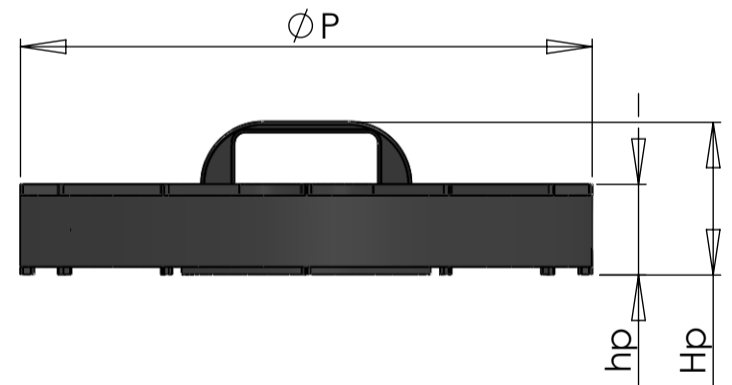

### Gamme disponible SPU

Plateau - 52 poches  
Pièces Ømax 16 mm  
Profondeur 20 mm

Plateau - 28 poches  
Pièces Ømax 25 mm  
Profondeur 25 mm

Plateau - 20 poches  
Pièces Ømax 40 mm  
Profondeur 30 mm

Plateau - 12 poches  
Pièces Ømax 60 mm  
Profondeur 30 mm

\*Plateau - 12 poches  
Pièces Ømax 20 mm  
Profondeur 50 mm

\*Plateau avec 6 poches prod. ( $V = 480 \text{ cm}^3$ ) et 6 poches éch. ( $V = 60 \text{ cm}^3$ ) pour une utilisation en mode vrac.

### Dimensions SPU

<b>L</b>	440 mm
<b>I</b>	410 mm
<b>Hb</b>	102 mm
<b>H</b>	146 mm
<b>Ø P</b>	378 mm
<b>hp</b>	60 mm
<b>Hp</b>	101 mm
<b>Hr</b>	170 mm
<b>Lr</b>	141 mm
<b>A°</b>	20°