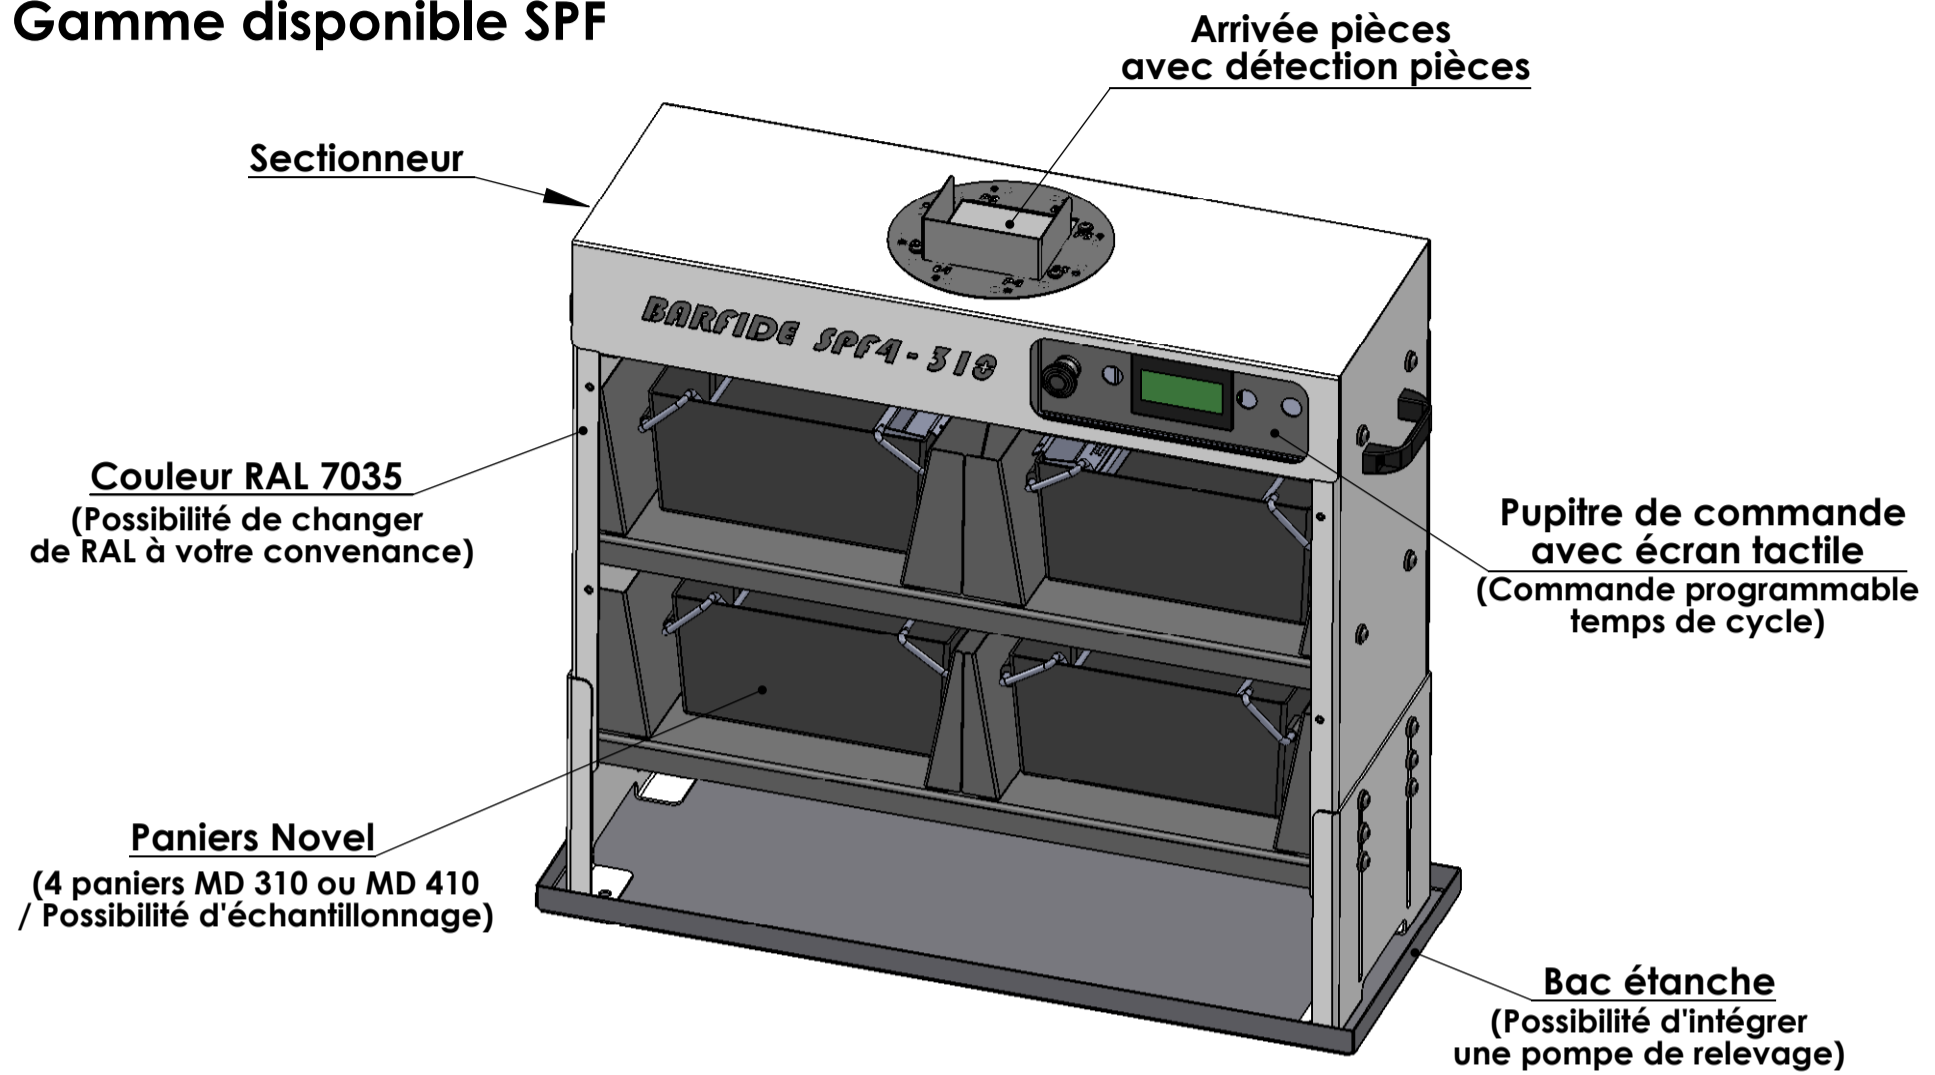

### Gamme disponible SPF

### Dimensions SPF

Séparateur	4 x 310	4 x 310 (avec pompe)	4 x 410	4 x 410 (avec pompe)
L	915 mm	1 075 mm	1 115 mm	1 275 mm
l	355 mm			
Hmin	690 mm			
Hmax	940 mm			