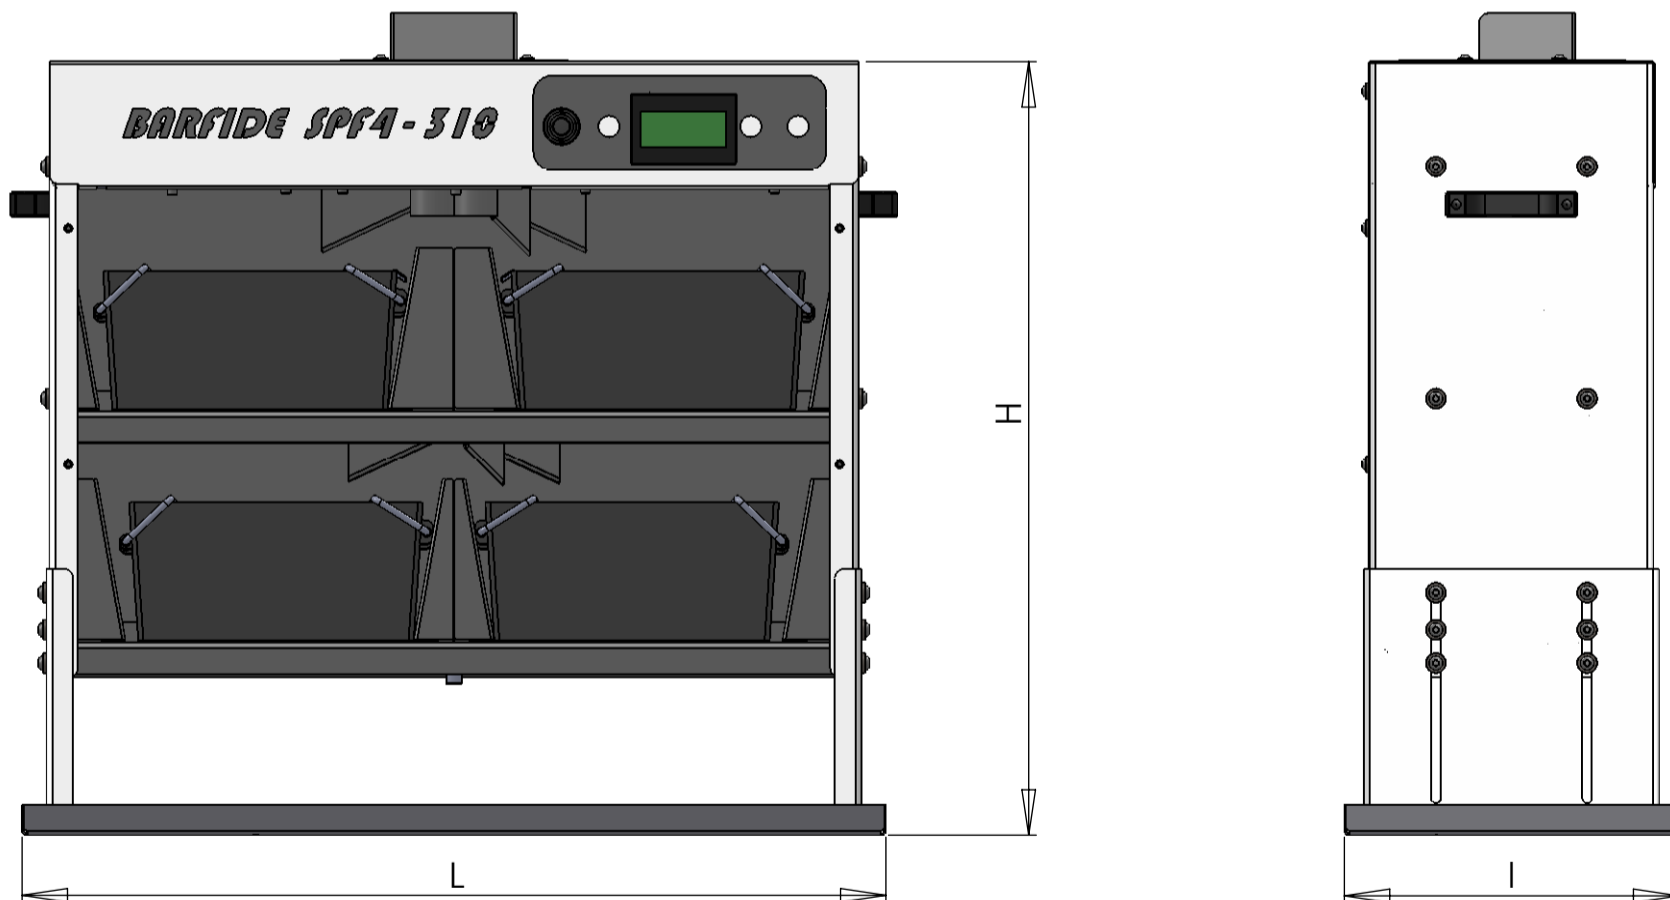

### Dimensions SPF

Séparateur	4 x 310	4 x 310 (avec pompe)	4 x 410	4 x 410 (avec pompe)
L	915 mm	1 075 mm	1 115 mm	1 275 mm
l	355 mm			
Hmin	690 mm			
Hmax	940 mm			