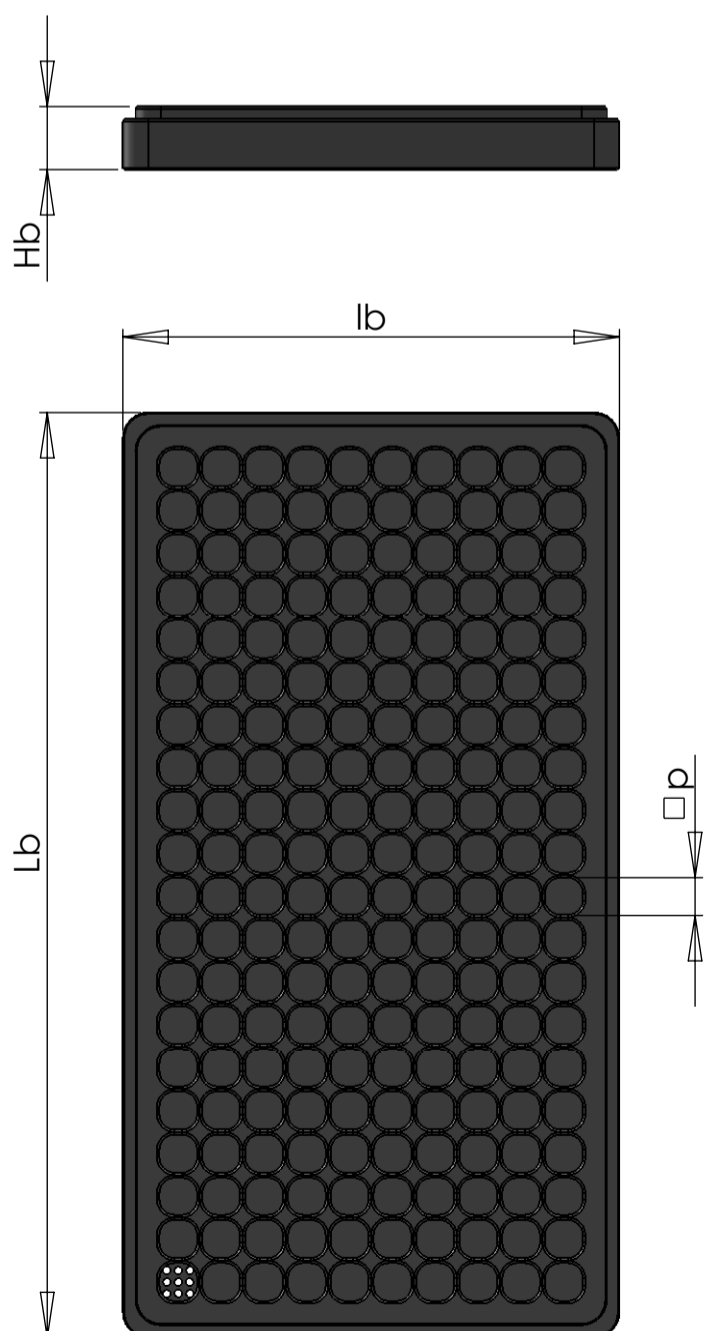

Gamme disponible SPY

Dimensions SPY

L	P	H1	H2
660	655	715	855

Gamme disponible SPY - Barquettes

Barquette "Standard"
128 poches 21x22 mm
Total : 768 poches
pour pièces Lmax = 20 mm

Barquette "Barfide"
pour pièces Lmax = 25 mm

Dimensions SPY - Barquettes

Longueur barquette (Lb)	367 mm
Largeur barquette (lp)	197 mm
Hauteur barquette (Hb)	25 mm

Nombre de poches selon Øpièces			
Øpièces	□ poche	Qté / barquette	Total
Ø08	□ 10	14x28 = 392	2 352
Ø10	□ 12	12x24 = 288	1 728
Ø12	□ 15	10x20 = 200	1 200
Ø16	□ 20	7x15 = 105	630
Ø20	□ 22	7x14 = 98	588