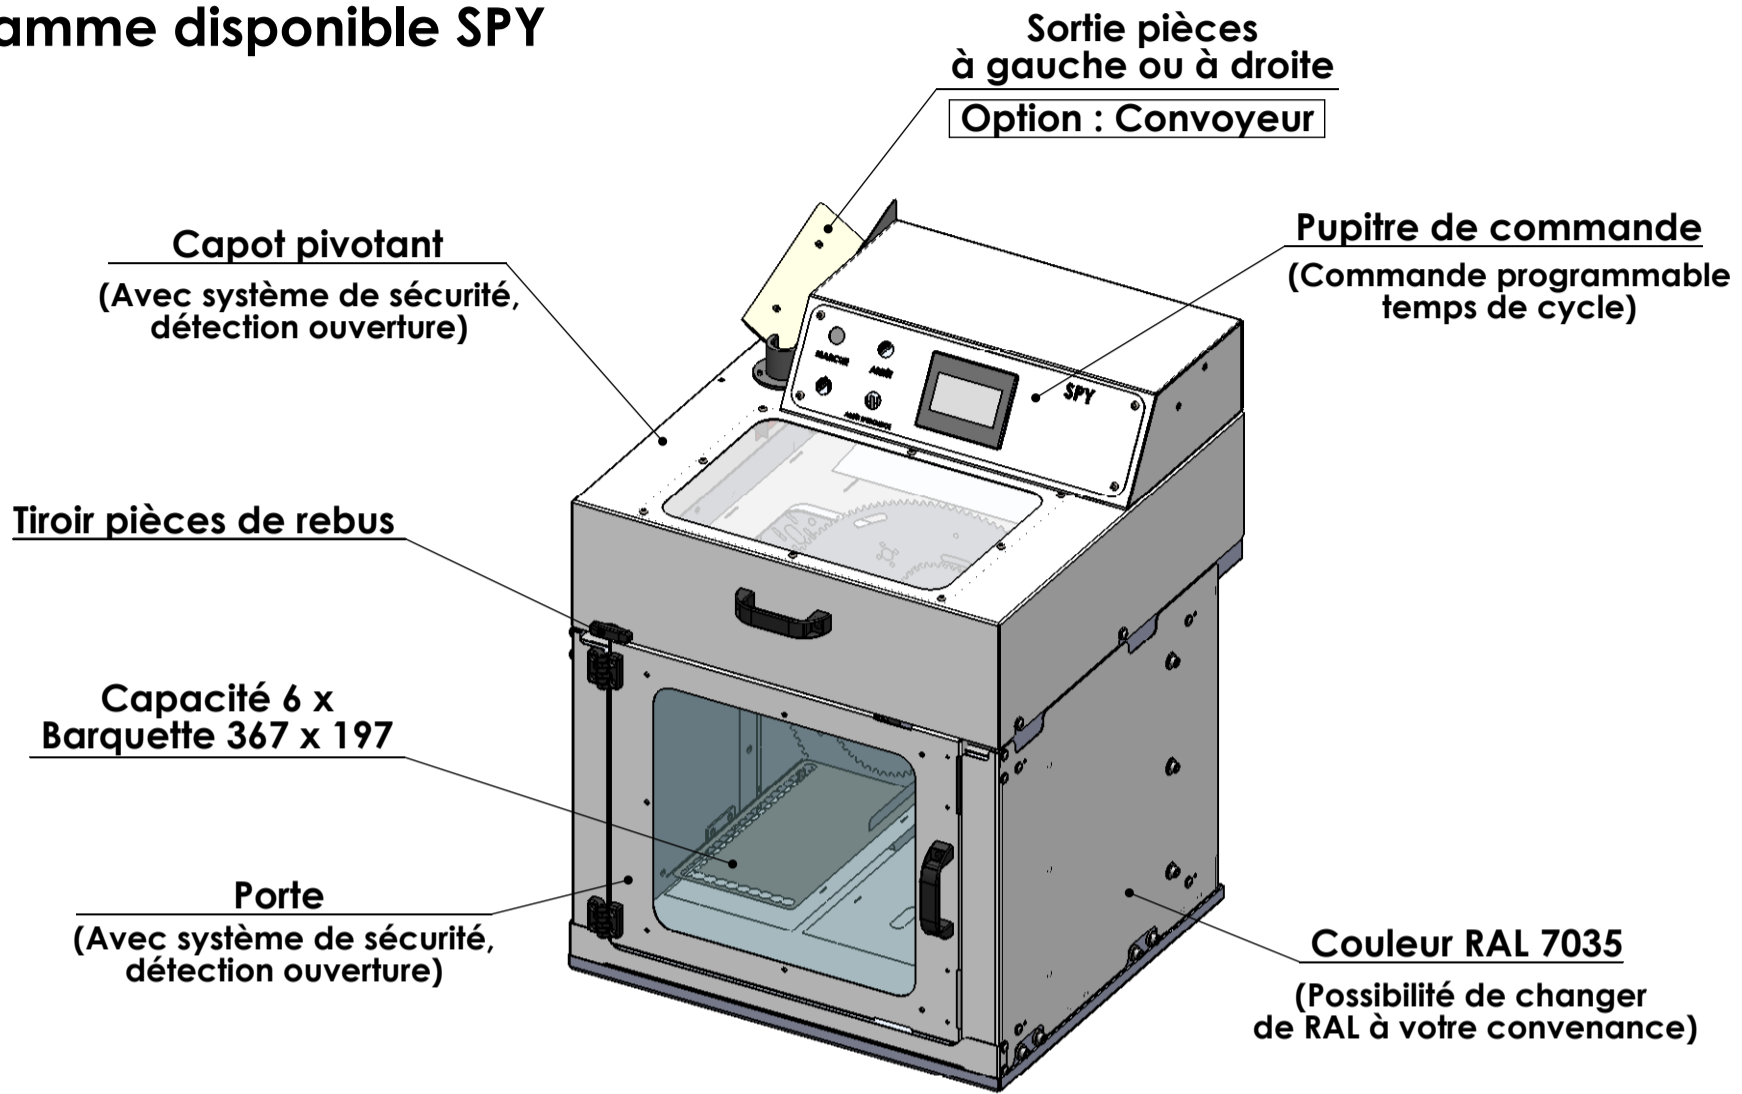

Gamme disponible SPY

Dimensions SPY

L	P	H1	H2
660	655	715	855

Gamme disponible SPY - Barquettes

Barquette "Standard"
128 poches 21x22 mm
Total : 768 poches
pour pièces Lmax = 20 mm

Barquette "Barfide"
pour pièces Lmax = 25 mm

Dimensions SPY - Barquettes

Longueur barquette (Lb)	367 mm
Largeur barquette (lp)	197 mm
Hauteur barquette (Hb)	25 mm

Nombre de poches selon Øpièces			
Øpièces	□ poche	Qté / barquette	Total
Ø08	□ 10	14x28 = 392	2 352
Ø10	□ 12	12x24 = 288	1 728
Ø12	□ 15	10x20 = 200	1 200
Ø16	□ 20	7x15 = 105	630
Ø20	□ 22	7x14 = 98	588