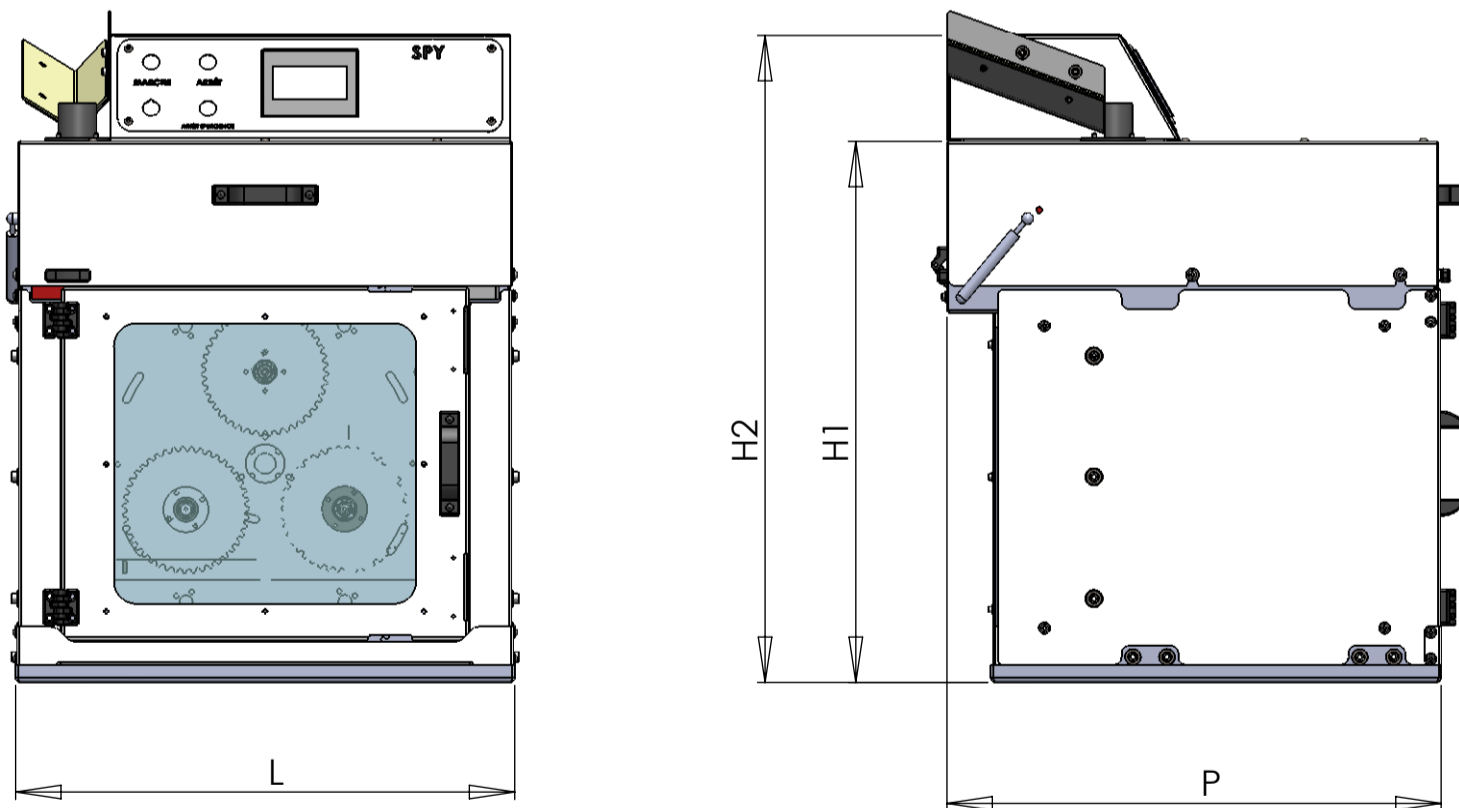

Gamme disponible SPY

Dimensions SPY

L	P	H1	H2
660	655	715	855

Gamme disponible SPY - Barquettes

Barquette "Standard"
128 poches 21x22 mm
Total : 768 poches
pour pièces Lmax = 20 mm

Barquette "Barfide"
pour pièces Lmax = 25 mm

Dimensions SPY - Barquettes

Longueur barquette (Lb)	367 mm
Largeur barquette (lp)	197 mm
Hauteur barquette (Hb)	25 mm

Nombre de poches selon Øpièces			
Øpièces	□ poche	Qté / barquette	Total
Ø08	□ 10	14x28 = 392	2 352
Ø10	□ 12	12x24 = 288	1 728
Ø12	□ 15	10x20 = 200	1 200
Ø16	□ 20	7x15 = 105	630
Ø20	□ 22	7x14 = 98	588