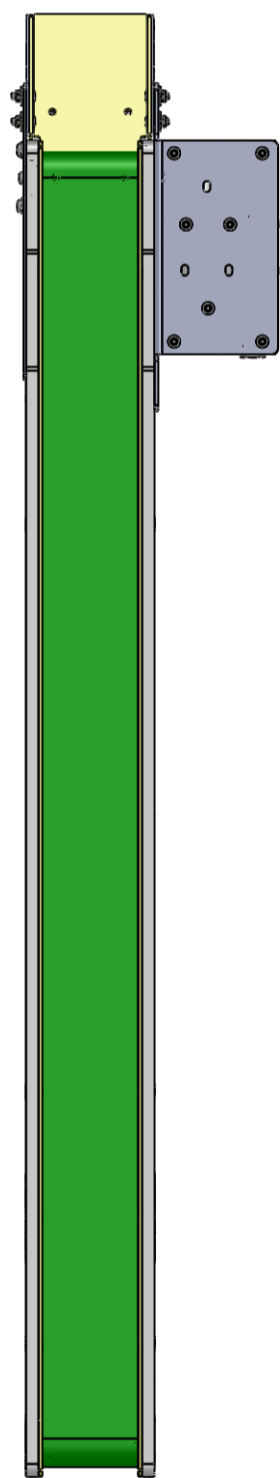

## Gamme disponible CVB

Cinq longueur standard :

- L = 500 mm
- L = 750 mm
- L = 1 000 mm
- L = 1 250 mm
- L = 1 500 mm

Le convoyeur peut être posé dans un bac de rétention, avec sortie d'huile incluse, sur des pieds standard réglables en hauteur ou sur des bras standard directement fixés à la machine.

## Dimensions CVB

L	500	750	1 000	1 250	1 500
L1	560	810	1 060	1 310	1 560
L2	100				
I1	102				
I2	200				
I3	170				
h	80				
H	122				

## Quatre montage différents

- ① **GAV** : Moteur à gauche avec sortie frontale (Montage par défaut).
- ② **GL** : Moteur à gauche avec sortie latérale (droite).
- ③ **DAV** : Moteur à droite avec sortie frontale.
- ④ **DL** : Moteur à droite avec sortie latérale (gauche).

① **GAV**

② **GL**

③ **DAV**

④ **DL**

(Vue de dessus des convoyeurs)

B.OT.CV.B.010218

S  
P  
O

S  
P  
I