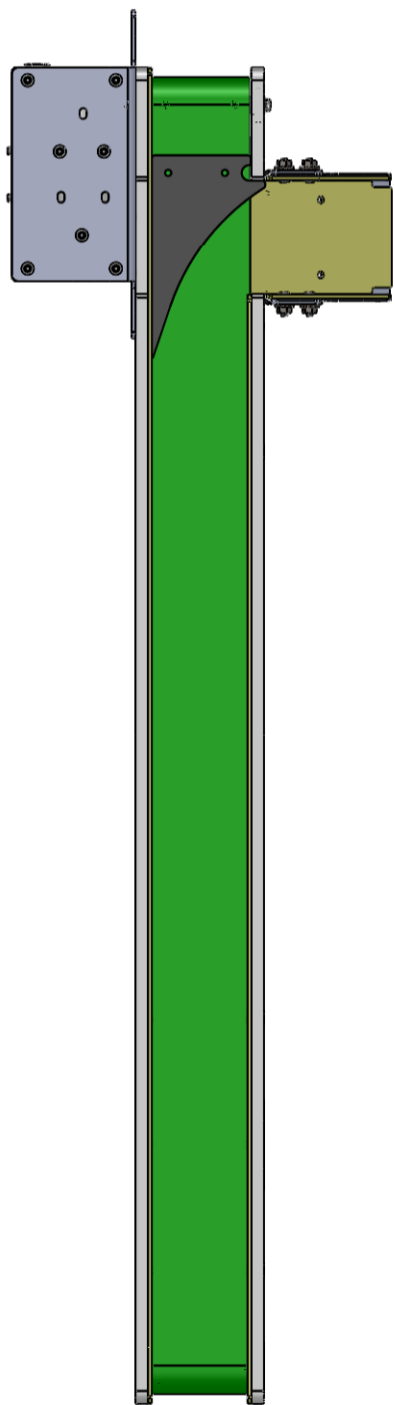

## Gamme disponible CVB

Cinq longueur standard :

- L = 500 mm
- L = 750 mm
- L = 1 000 mm
- L = 1 250 mm
- L = 1 500 mm

Le convoyeur peut être posé dans un bac de rétention, avec sortie d'huile incluse, sur des pieds standard réglables en hauteur ou sur des bras standard directement fixés à la machine.

## Dimensions CVB

L	500	750	1 000	1 250	1 500
L1	560	810	1 060	1 310	1 560
L2	100				
I1	102				
I2	200				
I3	170				
h	80				
H	122				

## Quatre montage différents

- ① **GAV** : Moteur à gauche avec sortie frontale (Montage par défaut).
- ② **GL** : Moteur à gauche avec sortie latérale (droite).
- ③ **DAV** : Moteur à droite avec sortie frontale.
- ④ **DL** : Moteur à droite avec sortie latérale (gauche).

① **GAV**

② **GL**

③ **DAV**

④ **DL**

(Vue de dessus des convoyeurs)

B.OT.CV.B.010218

S  
P  
O

S  
P  
I