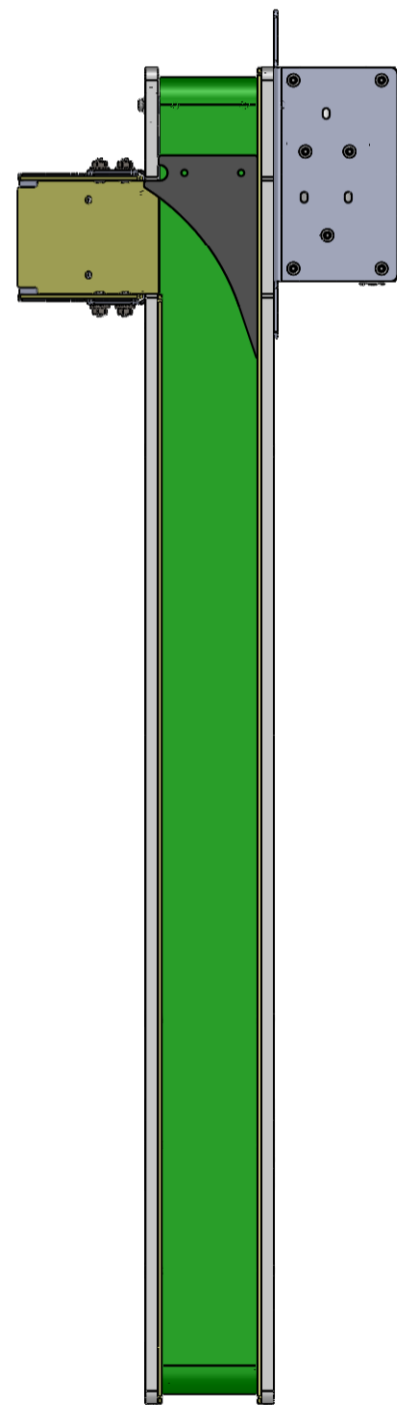

## Gamme disponible CVB

Cinq longueur standard :

- L = 500 mm
- L = 750 mm
- L = 1 000 mm
- L = 1 250 mm
- L = 1 500 mm

Le convoyeur peut être posé dans un bac de rétention, avec sortie d'huile incluse, sur des pieds standard réglables en hauteur ou sur des bras standard directement fixés à la machine.

## Dimensions CVB

L	500	750	1 000	1 250	1 500
L1	560	810	1 060	1 310	1 560
L2	100				
I1	102				
I2	200				
I3	170				
h	80				
H	122				

## Quatre montage différents

- ① **GAV** : Moteur à gauche avec sortie frontale (Montage par défaut).
- ② **GL** : Moteur à gauche avec sortie latérale (droite).
- ③ **DAV** : Moteur à droite avec sortie frontale.
- ④ **DL** : Moteur à droite avec sortie latérale (gauche).

① **GAV**

② **GL**

③ **DAV**

④ **DL**

(Vue de dessus des convoyeurs)

B.OT.CV.B.010218

S  
P  
O

S  
P  
I