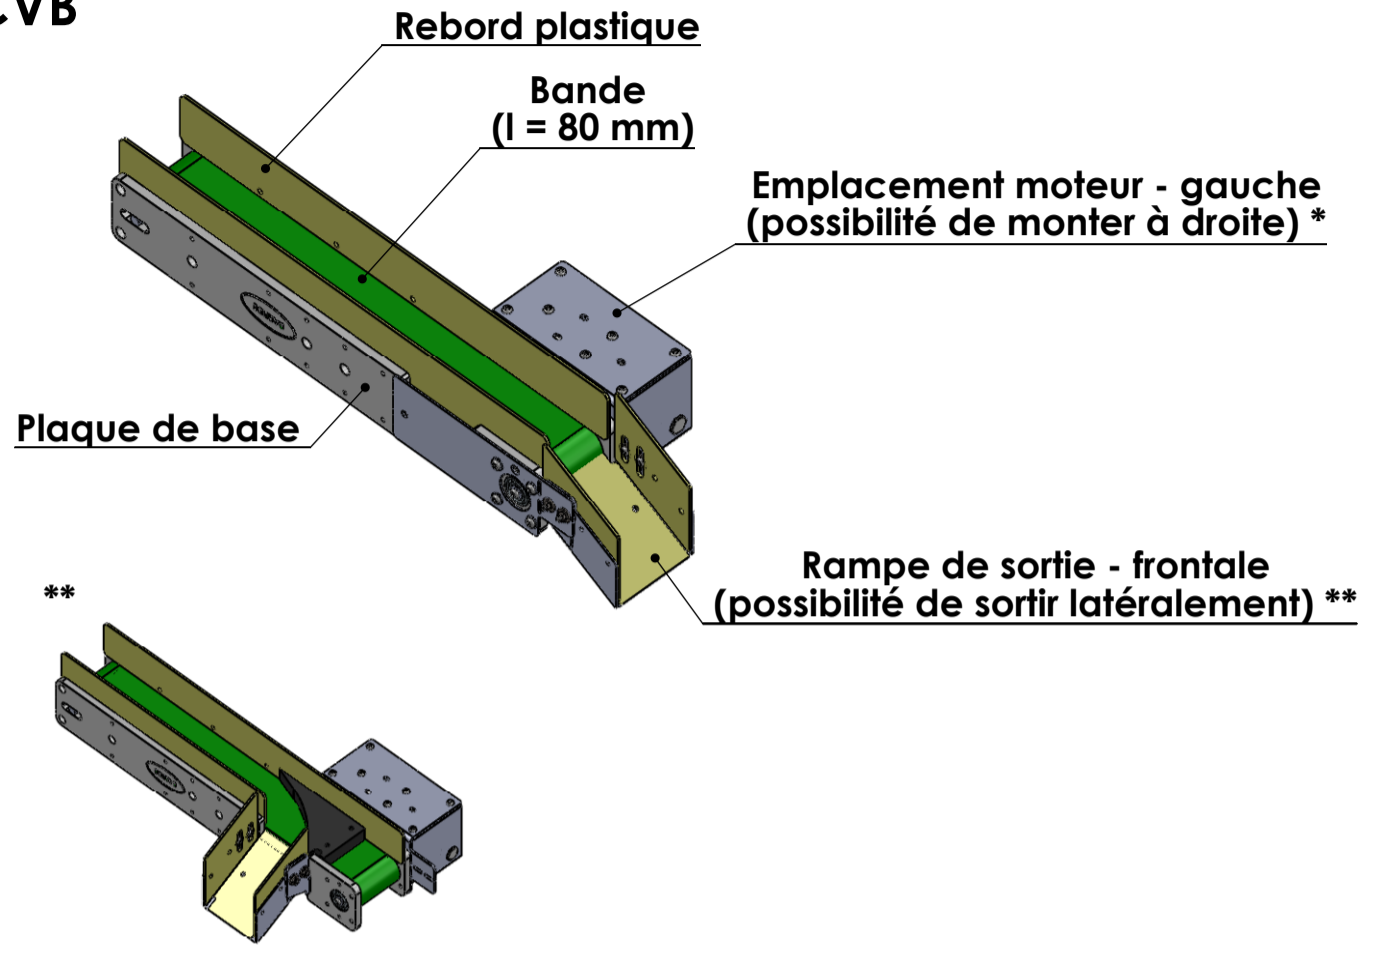

## Gamme disponible CVB

Cinq longueur standard :

- L = 500 mm
- L = 750 mm
- L = 1 000 mm
- L = 1 250 mm
- L = 1 500 mm

Le convoyeur peut être posé dans un bac de rétention, avec sortie d'huile incluse, sur des pieds standard réglables en hauteur ou sur des bras standard directement fixés à la machine.

## Dimensions CVB

L	500	750	1 000	1 250	1 500
L1	560	810	1 060	1 310	1 560
L2	100				
I1	102				
I2	200				
I3	170				
h	80				
H	122				

## Quatre montage différents

- ① **GAV** : Moteur à gauche avec sortie frontale (Montage par défaut).
- ② **GL** : Moteur à gauche avec sortie latérale (droite).
- ③ **DAV** : Moteur à droite avec sortie frontale.
- ④ **DL** : Moteur à droite avec sortie latérale (gauche).