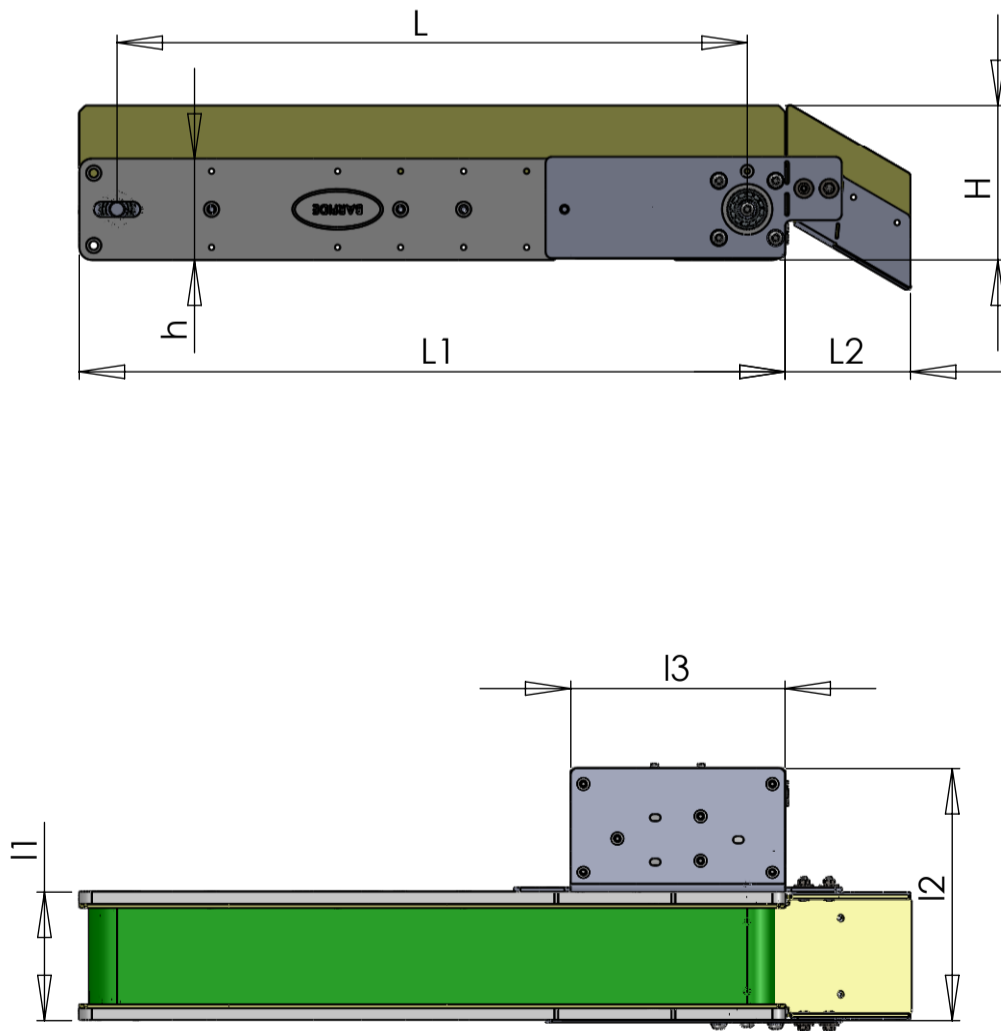

## Gamme disponible CVB

Cinq longueur standard :

- L = 500 mm
- L = 750 mm
- L = 1 000 mm
- L = 1 250 mm
- L = 1 500 mm

Le convoyeur peut être posé dans un bac de rétention, avec sortie d'huile incluse, sur des pieds standard réglables en hauteur ou sur des bras standard directement fixés à la machine.

## Dimensions CVB

L	500	750	1 000	1 250	1 500
L1	560	810	1 060	1 310	1 560
L2	100				
I1	102				
I2	200				
I3	170				
h	80				
H	122				

## Quatre montage différents

- ① **GAV** : Moteur à gauche avec sortie frontale (Montage par défaut).
- ② **GL** : Moteur à gauche avec sortie latérale (droite).
- ③ **DAV** : Moteur à droite avec sortie frontale.
- ④ **DL** : Moteur à droite avec sortie latérale (gauche).