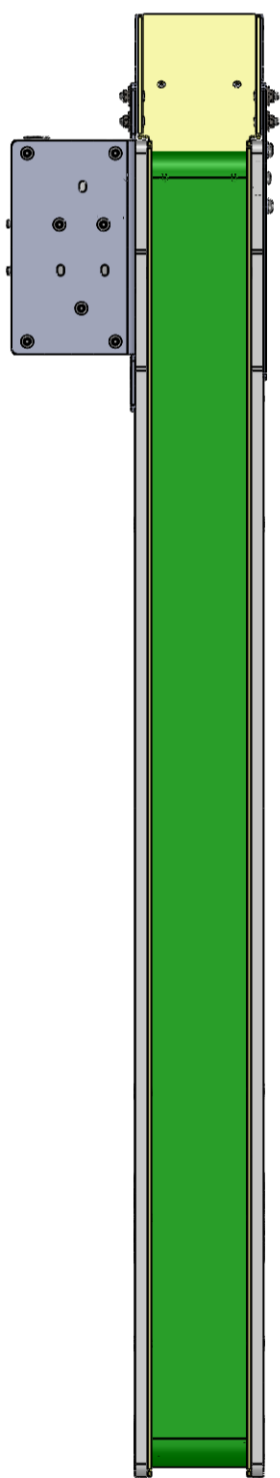

## Gamme disponible CVB

Cinq longueur standard :

- L = 500 mm
- L = 750 mm
- L = 1 000 mm
- L = 1 250 mm
- L = 1 500 mm

Le convoyeur peut être posé dans un bac de rétention, avec sortie d'huile incluse, sur des pieds standard réglables en hauteur ou sur des bras standard directement fixés à la machine.

## Dimensions CVB

L	500	750	1 000	1 250	1 500
L1	560	810	1 060	1 310	1 560
L2	100				
I1	102				
I2	200				
I3	170				
h	80				
H	122				

## Quatre montage différents

- ① **GAV** : Moteur à gauche avec sortie frontale (Montage par défaut).
- ② **GL** : Moteur à gauche avec sortie latérale (droite).
- ③ **DAV** : Moteur à droite avec sortie frontale.
- ④ **DL** : Moteur à droite avec sortie latérale (gauche).

① **GAV**

② **GL**

③ **DAV**

④ **DL**

(Vue de dessus des convoyeurs)

B.OT.CV.B.010218

S  
P  
O

S  
P  
I