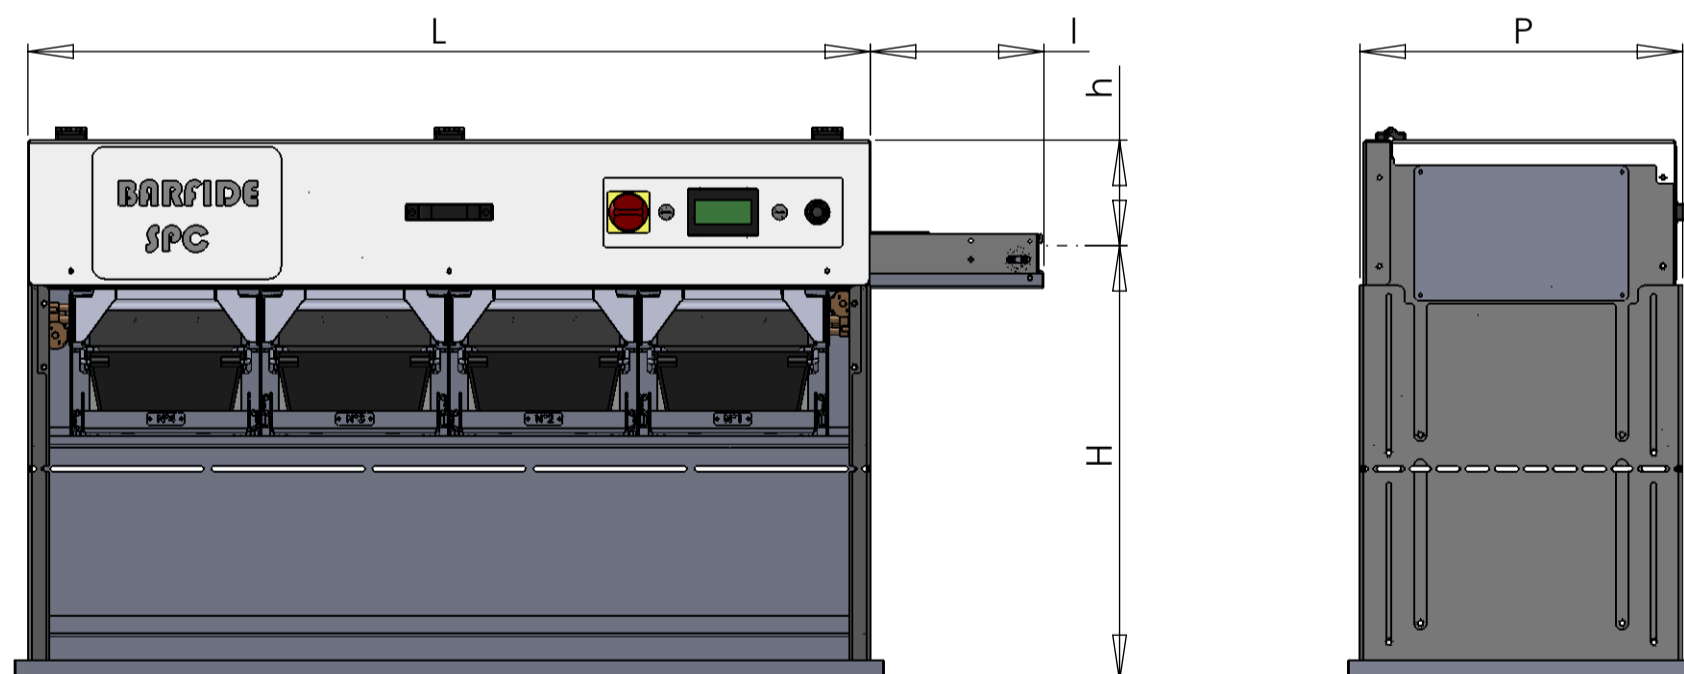

Gamme disponible SPC - Version 3 ou 4 paniers sans gestion de rebus

### Dimensions SPC

| Séparateur | Version 3 paniers | Version 4 paniers |
|------------|-------------------|-------------------|
| L          | 1 040 mm          | 1 340 mm          |
| I          | 275 mm            |                   |
| Hmin       | 390 mm            |                   |
| Hmax       | 940 mm            |                   |
| h          | 165 mm            |                   |
| P          | 550 mm            |                   |

Gamme disponible SPC - Version 2 ou 3 paniers avec gestion de rebus

### Dimensions SPC

| Séparateur | Version 2 paniers | Version 3 paniers |
|------------|-------------------|-------------------|
| L          | 900 mm            | 1 200 mm          |
| I          | 275 mm            |                   |
| Hmin       | 390 mm            |                   |
| Hmax       | 940 mm            |                   |
| h          | 165 mm            |                   |
| P          | 550 mm            |                   |