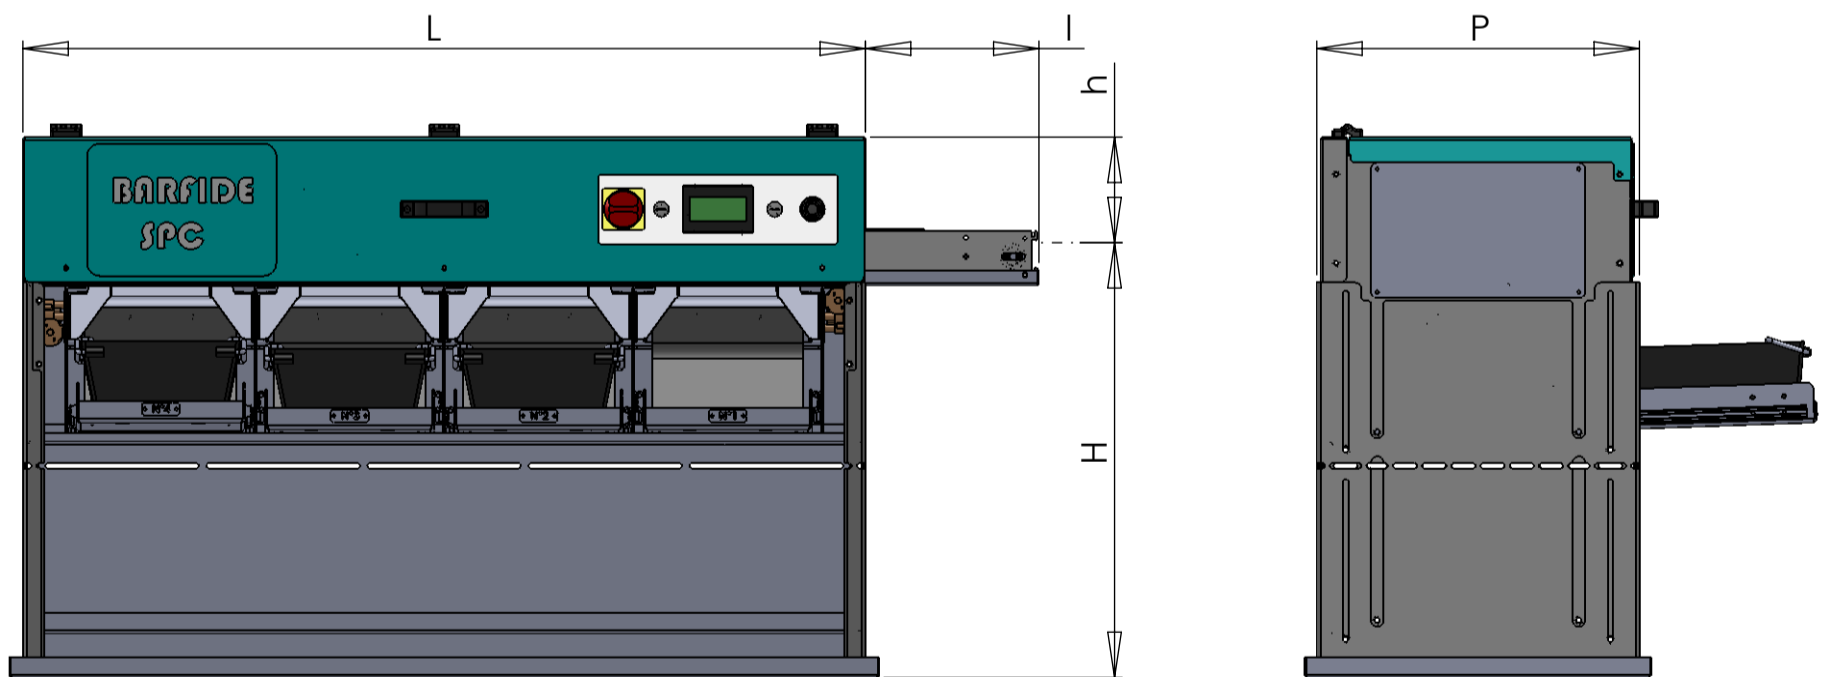

### Dimensions SPC

| Séparateur | Version 3 paniers | Version 4 paniers |
|------------|-------------------|-------------------|
| L          | 1 040 mm          | 1 340 mm          |
| I          | 275 mm            |                   |
| Hmin       | 390 mm            |                   |
| Hmax       | 940 mm            |                   |
| h          | 165 mm            |                   |
| P          | 550 mm            |                   |

Gamme disponible SPC - Version 2 ou 3 paniers avec gestion de rebus

### Dimensions SPC

| Séparateur | Version 2 paniers | Version 3 paniers |
|------------|-------------------|-------------------|
| L          | 900 mm            | 1 200 mm          |
| I          | 275 mm            |                   |
| Hmin       | 390 mm            |                   |
| Hmax       | 940 mm            |                   |
| h          | 165 mm            |                   |
| P          | 550 mm            |                   |