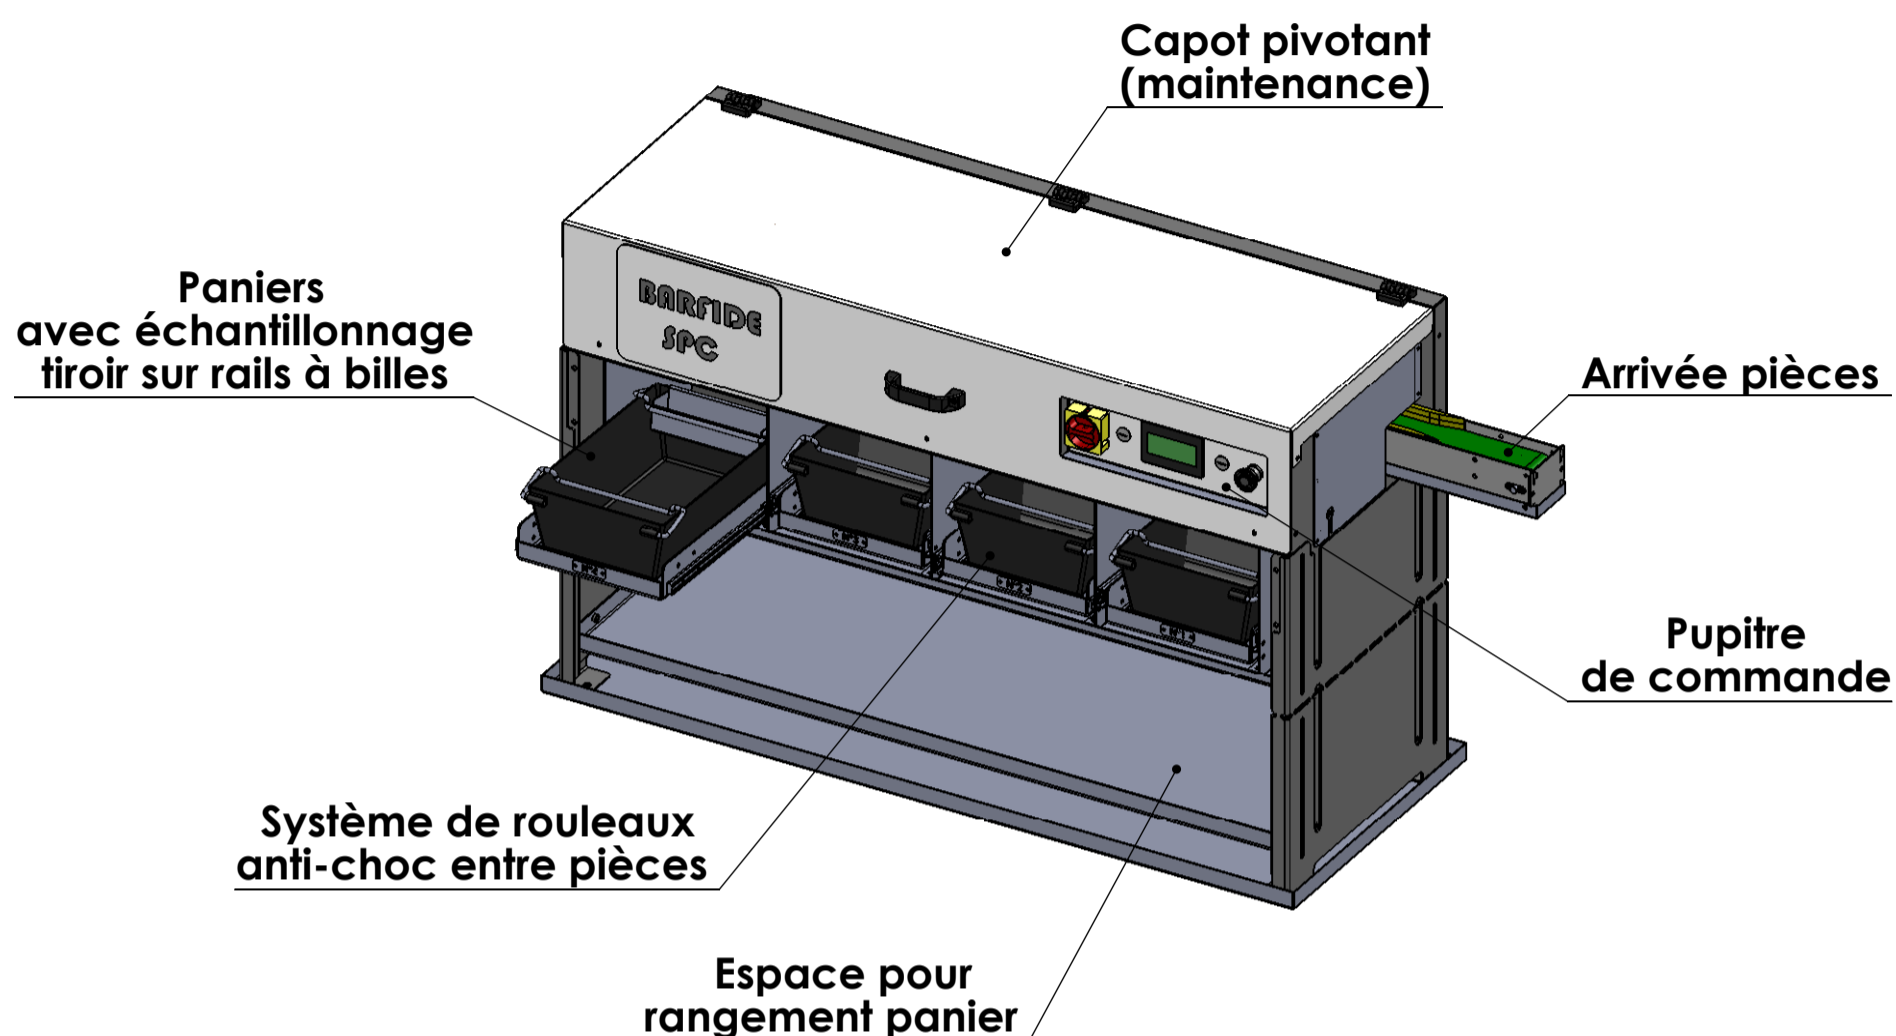

Gamme disponible SPC - Version 3 ou 4 paniers sans gestion de rebus

### Dimensions SPC

| Séparateur | Version 3 paniers | Version 4 paniers |
|------------|-------------------|-------------------|
| L          | 1 040 mm          | 1 340 mm          |
| I          | 275 mm            |                   |
| Hmin       | 390 mm            |                   |
| Hmax       | 940 mm            |                   |
| h          | 165 mm            |                   |
| P          | 550 mm            |                   |

Gamme disponible SPC - Version 2 ou 3 paniers avec gestion de rebus

### Dimensions SPC

| Séparateur | Version 2 paniers | Version 3 paniers |
|------------|-------------------|-------------------|
| L          | 900 mm            | 1 200 mm          |
| I          | 275 mm            |                   |
| Hmin       | 390 mm            |                   |
| Hmax       | 940 mm            |                   |
| h          | 165 mm            |                   |
| P          | 550 mm            |                   |