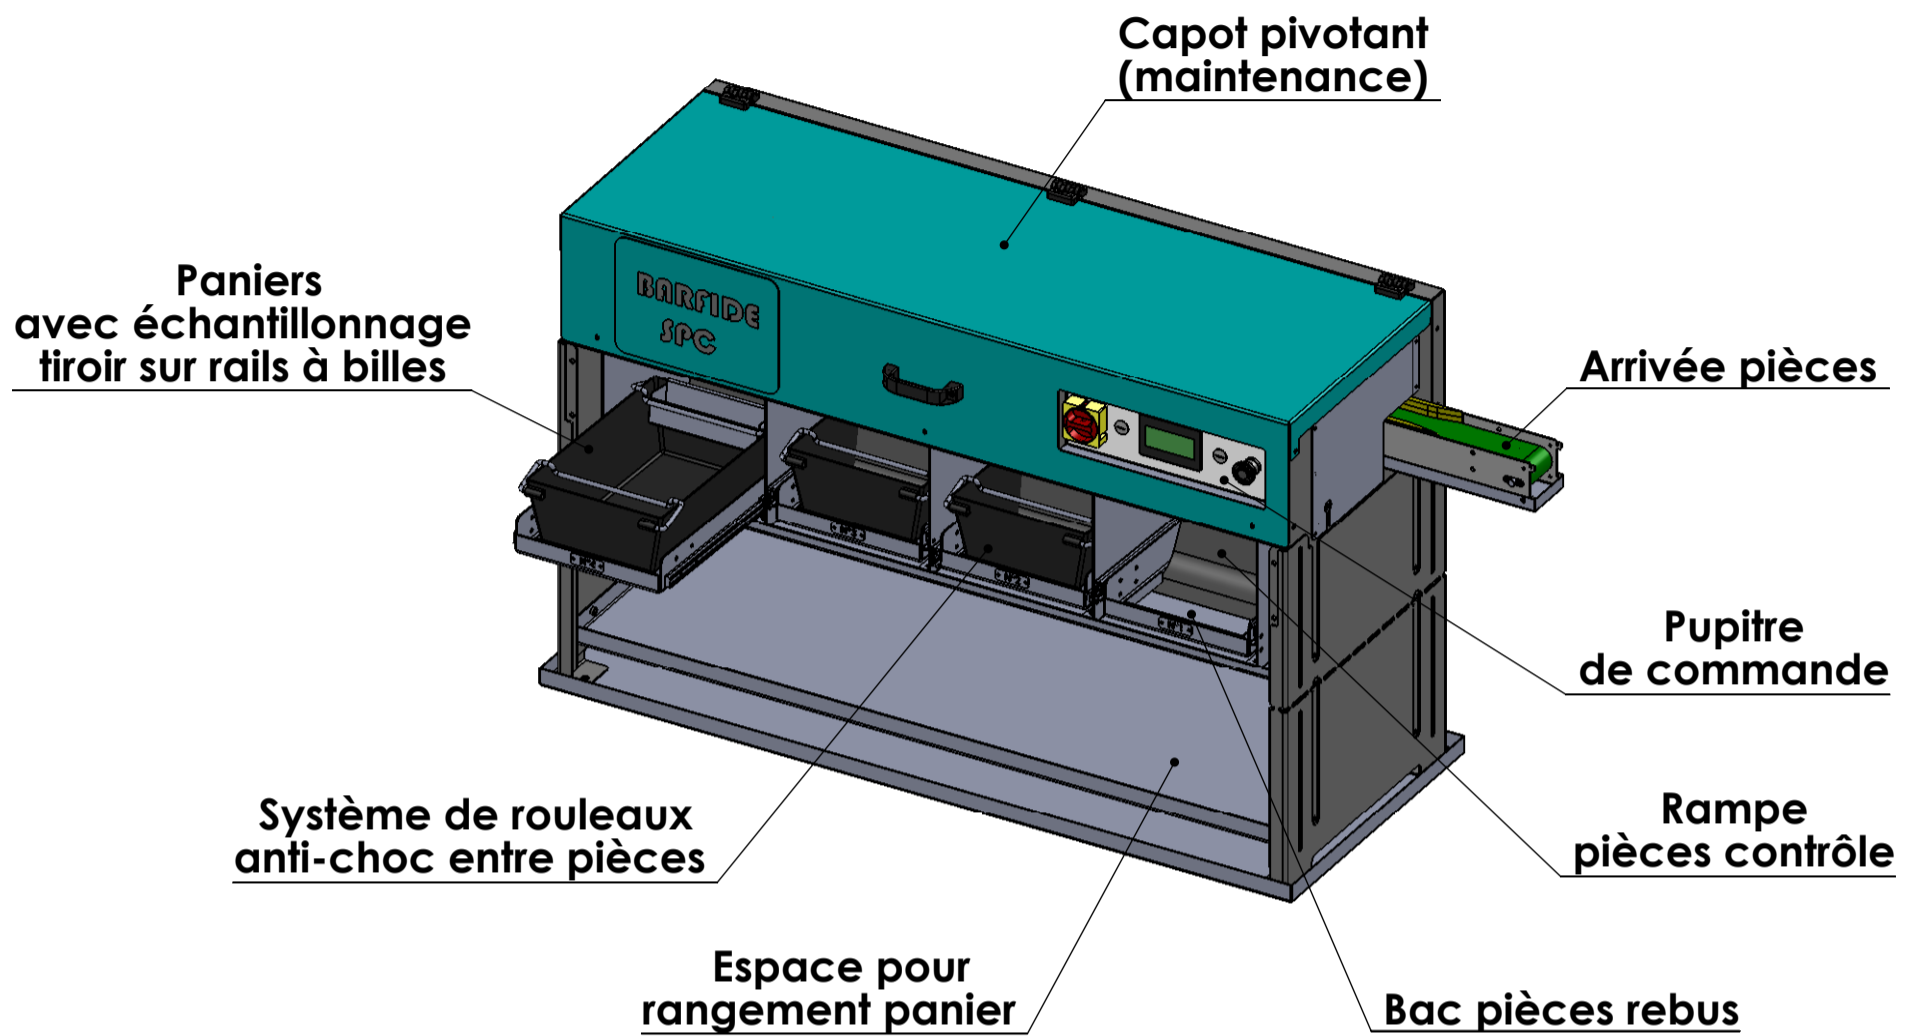

Gamme disponible SPC - Version 3 ou 4 paniers sans gestion de rebus

### Dimensions SPC

| Séparateur | Version 3 paniers | Version 4 paniers |
|------------|-------------------|-------------------|
| L          | 1 040 mm          | 1 340 mm          |
| I          | 275 mm            |                   |
| Hmin       | 390 mm            |                   |
| Hmax       | 940 mm            |                   |
| h          | 165 mm            |                   |
| P          | 550 mm            |                   |

Gamme disponible SPC - Version 2 ou 3 paniers avec gestion de rebus

### Dimensions SPC

| Séparateur | Version 2 paniers | Version 3 paniers |
|------------|-------------------|-------------------|
| L          | 900 mm            | 1 200 mm          |
| I          | 275 mm            |                   |
| Hmin       | 390 mm            |                   |
| Hmax       | 940 mm            |                   |
| h          | 165 mm            |                   |
| P          | 550 mm            |                   |