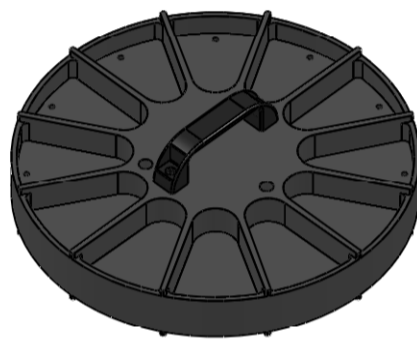

### Gamme disponible SPU

Plateau - 52 poches  
Pièces Ømax 16 mm  
Profondeur 20 mm

Plateau - 28 poches  
Pièces Ømax 25 mm  
Profondeur 25 mm

Plateau - 20 poches  
Pièces Ømax 40 mm  
Profondeur 30 mm

Plateau - 12 poches  
Pièces Ømax 60 mm  
Profondeur 30 mm

\*Plateau - 12 poches  
Pièces Ømax 20 mm  
Profondeur 50 mm

\*Plateau avec 6 poches prod. ( $V = 480 \text{ cm}^3$ ) et 6 poches éch. ( $V = 60 \text{ cm}^3$ ) pour une utilisation en mode vrac.

### Dimensions SPU

<b>L</b>	440 mm
<b>I</b>	410 mm
<b>Hb</b>	102 mm
<b>H</b>	146 mm
<b>Ø P</b>	378 mm
<b>hp</b>	60 mm
<b>Hp</b>	101 mm
<b>Hr</b>	172 mm
<b>Lr</b>	141 mm
<b>A°</b>	20°