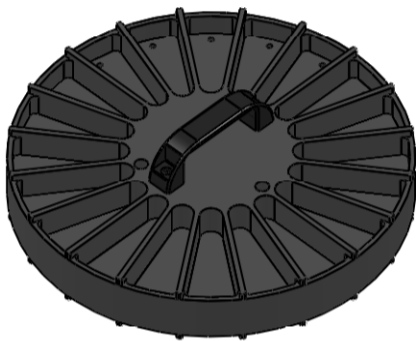

### Gamme disponible SPU

Plateau - 52 poches  
Pièces Ømax 16 mm  
Profondeur 20 mm

Plateau - 28 poches  
Pièces Ømax 25 mm  
Profondeur 25 mm

Plateau - 20 poches  
Pièces Ømax 40 mm  
Profondeur 30 mm

Plateau - 12 poches  
Pièces Ømax 60 mm  
Profondeur 30 mm

\*Plateau - 12 poches  
Pièces Ømax 20 mm  
Profondeur 50 mm

\*Plateau avec 6 poches prod. ( $V = 480 \text{ cm}^3$ ) et 6 poches éch. ( $V = 60 \text{ cm}^3$ ) pour une utilisation en mode vrac.

### Dimensions SPU

<b>L</b>	440 mm
<b>I</b>	410 mm
<b>Hb</b>	102 mm
<b>H</b>	146 mm
<b>Ø P</b>	378 mm
<b>hp</b>	60 mm
<b>Hp</b>	101 mm
<b>Hr</b>	172 mm
<b>Lr</b>	141 mm
<b>A°</b>	20°