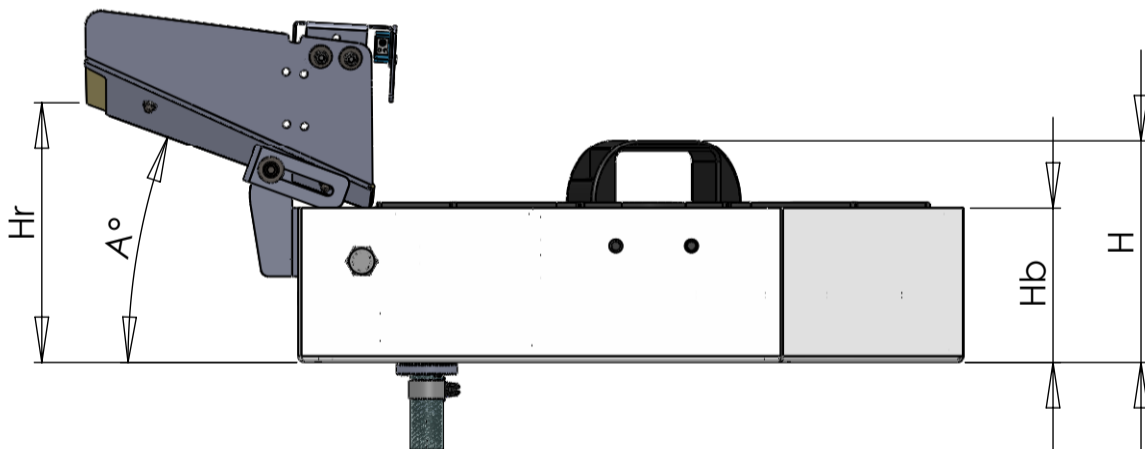

### Gamme disponible SPU

Plateau - 52 poches  
Pièces Ømax 16 mm  
Profondeur 20 mm

Plateau - 28 poches  
Pièces Ømax 25 mm  
Profondeur 25 mm

Plateau - 20 poches  
Pièces Ømax 40 mm  
Profondeur 30 mm

Plateau - 12 poches  
Pièces Ømax 60 mm  
Profondeur 30 mm

\*Plateau - 12 poches  
Pièces Ømax 20 mm  
Profondeur 50 mm

\*Plateau avec 6 poches prod. ( $V = 480 \text{ cm}^3$ ) et 6 poches éch. ( $V = 60 \text{ cm}^3$ ) pour une utilisation en mode vrac.

### Dimensions SPU

<b>L</b>	440 mm
<b>I</b>	410 mm
<b>Hb</b>	102 mm
<b>H</b>	146 mm
<b>Ø P</b>	378 mm
<b>hp</b>	60 mm
<b>Hp</b>	101 mm
<b>Hr</b>	172 mm
<b>Lr</b>	141 mm
<b>A°</b>	20°