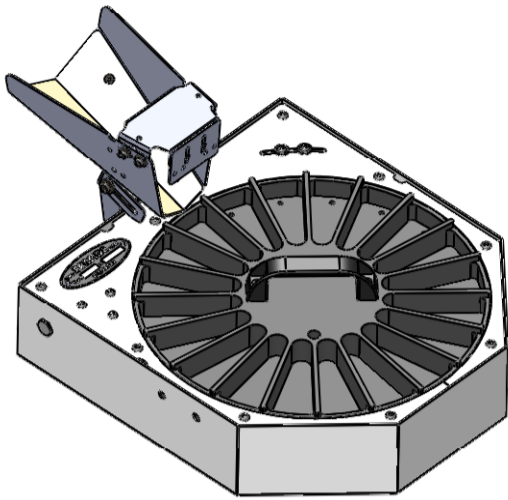

### Gamme disponible SPU

Plateau - 52 poches  
Pièces Ømax 16 mm  
Profondeur 20 mm

Plateau - 28 poches  
Pièces Ømax 25 mm  
Profondeur 25 mm

Plateau - 20 poches  
Pièces Ømax 40 mm  
Profondeur 30 mm

Plateau - 12 poches  
Pièces Ømax 60 mm  
Profondeur 30 mm

\*Plateau - 12 poches  
Pièces Ømax 20 mm  
Profondeur 50 mm

\*Plateau avec 6 poches prod. ( $V = 480 \text{ cm}^3$ ) et 6 poches éch. ( $V = 60 \text{ cm}^3$ ) pour une utilisation en mode vrac.

### Dimensions SPU

<b>L</b>	440 mm
<b>I</b>	410 mm
<b>Hb</b>	102 mm
<b>H</b>	146 mm
<b>Ø P</b>	378 mm
<b>hp</b>	60 mm
<b>Hp</b>	101 mm
<b>Hr</b>	172 mm
<b>Lr</b>	141 mm
<b>A°</b>	20°