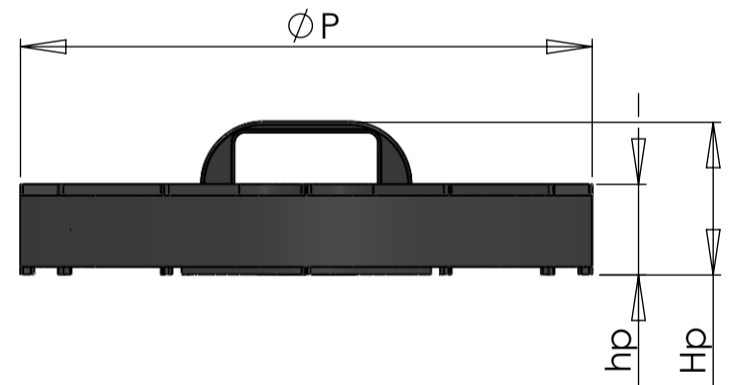

### Gamme disponible SPU

Plateau - 52 poches  
Pièces Ømax 16 mm  
Profondeur 20 mm

Plateau - 28 poches  
Pièces Ømax 25 mm  
Profondeur 25 mm

Plateau - 20 poches  
Pièces Ømax 40 mm  
Profondeur 30 mm

Plateau - 12 poches  
Pièces Ømax 60 mm  
Profondeur 30 mm

\*Plateau - 12 poches  
Pièces Ømax 20 mm  
Profondeur 50 mm

\*Plateau avec 6 poches prod. ( $V = 480 \text{ cm}^3$ ) et 6 poches éch. ( $V = 60 \text{ cm}^3$ ) pour une utilisation en mode vrac.

### Dimensions SPU

<b>L</b>	440 mm
<b>I</b>	410 mm
<b>Hb</b>	102 mm
<b>H</b>	146 mm
<b>Ø P</b>	378 mm
<b>hp</b>	60 mm
<b>Hp</b>	101 mm
<b>Hr</b>	172 mm
<b>Lr</b>	141 mm
<b>A°</b>	20°