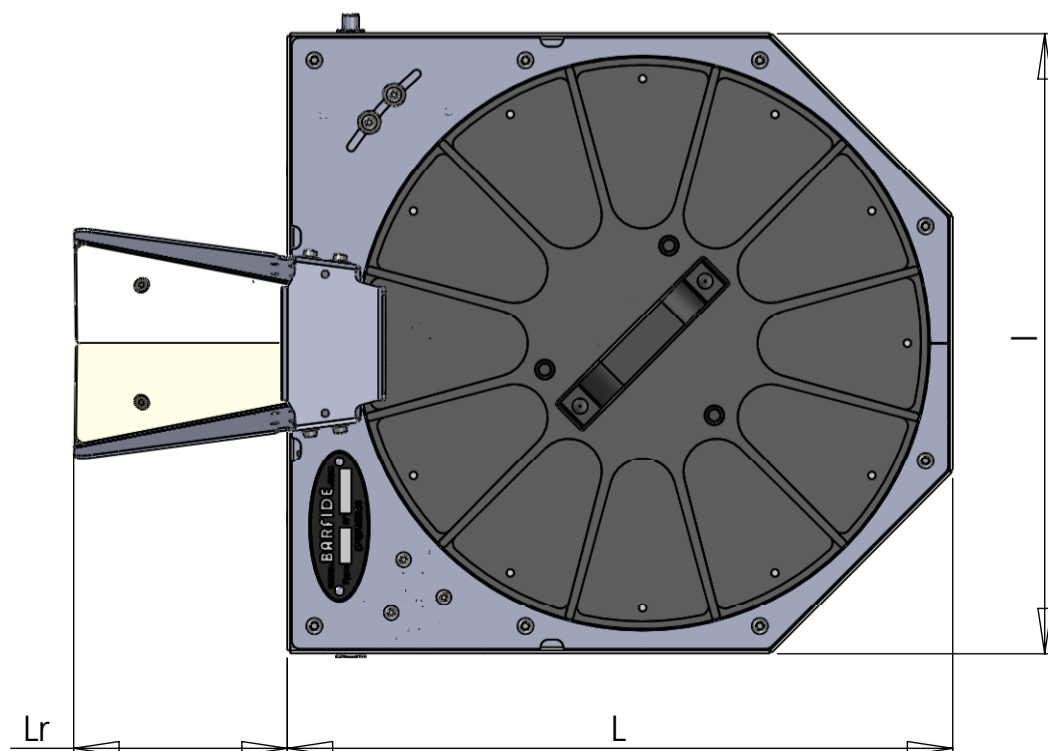

### Gamme disponible SPU

Plateau - 52 poches  
Pièces Ømax 16 mm  
Profondeur 20 mm

Plateau - 28 poches  
Pièces Ømax 25 mm  
Profondeur 25 mm

Plateau - 20 poches  
Pièces Ømax 40 mm  
Profondeur 30 mm

Plateau - 12 poches  
Pièces Ømax 60 mm  
Profondeur 30 mm

\*Plateau - 12 poches  
Pièces Ømax 20 mm  
Profondeur 50 mm

\*Plateau avec 6 poches prod. ( $V = 480 \text{ cm}^3$ ) et 6 poches éch. ( $V = 60 \text{ cm}^3$ ) pour une utilisation en mode vrac.

### Dimensions SPU

<b>L</b>	440 mm
<b>I</b>	410 mm
<b>Hb</b>	102 mm
<b>H</b>	146 mm
<b>Ø P</b>	378 mm
<b>hp</b>	60 mm
<b>Hp</b>	101 mm
<b>Hr</b>	172 mm
<b>Lr</b>	141 mm
<b>A°</b>	20°