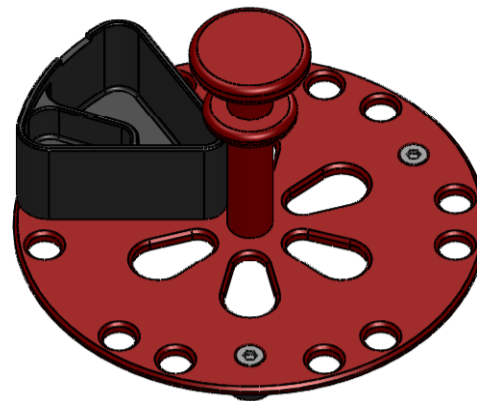

Fiche produit - SP0

Séparateur à godets

Gamme disponible SP0

Ensemble complet SP0 avec :
- Plateau alu anodisé rouge
- Godets plastique
- Rampe traitée

Plateau SP0
Ø125 - 6 - 30

Plateau SP0
Ø150 - 6 - 30

Plateau SP0
Ø180 - 6 - 40

Dimensions SP0

ØP	Ø125 mm	Ø150 mm	Ø180 mm
Hb	50 mm		
Ht	120 mm		
Hg	30 mm		40 mm
Hr min	85 mm		95 mm
Hr max	105 mm		
R	76,5 mm	89,5 mm	104,5 mm
A°	30°		
Lr	80 mm		
Er	40 mm		
Sr	12 mm		
V1	20 cm ³	32 cm ³	65 cm ³
V2	3 cm ³	8 cm ³	15 cm ³