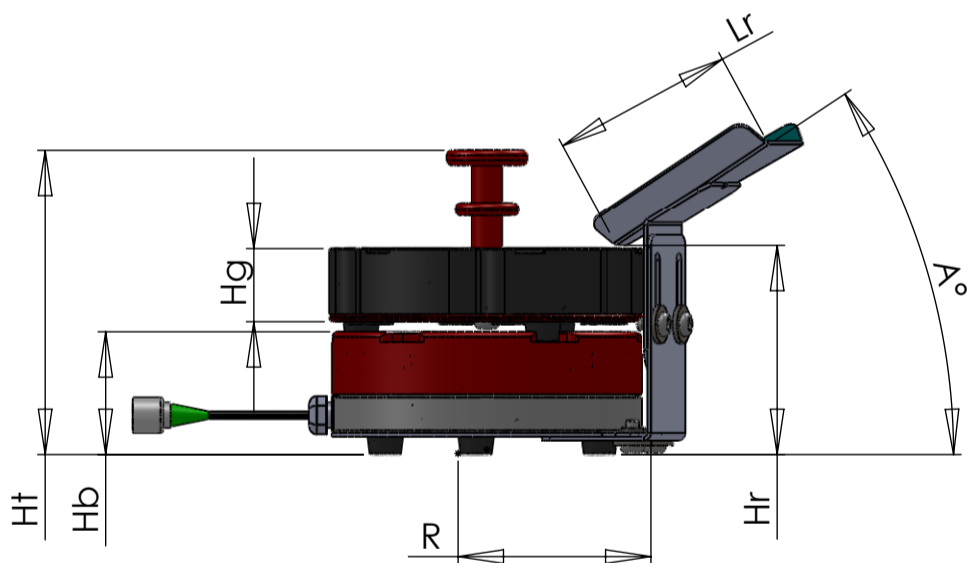

Fiche produit - SP0

Séparateur à godets

Gamme disponible SP0

Ensemble complet SP0 avec :
- Plateau alu anodisé rouge
- Godets plastique
- Rampe traitée

Plateau SP0
Ø125 - 6 - 30

Plateau SP0
Ø150 - 6 - 30

Plateau SP0
Ø180 - 6 - 40

Dimensions SP0

ØP	Ø125 mm	Ø150 mm	Ø180 mm
Hb	50 mm		
Ht	120 mm		
Hg	30 mm		40 mm
Hr min	85 mm		95 mm
Hr max	105 mm		
R	76,5 mm	89,5 mm	104,5 mm
A°	30°		
Lr	80 mm		
Er	40 mm		
Sr	12 mm		
V1	20 cm ³	32 cm ³	65 cm ³
V2	3 cm ³	8 cm ³	15 cm ³