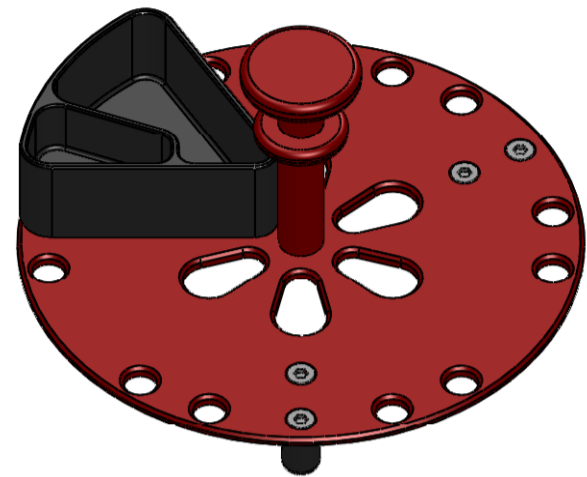

Fiche produit - SP0

Séparateur à godets

Gamme disponible SP0

Ensemble complet SP0 avec :
- Plateau alu anodisé rouge
- Godets plastique
- Rampe traitée

Plateau SP0
Ø125 - 6 - 30

Plateau SP0
Ø150 - 6 - 30

Plateau SP0
Ø180 - 6 - 40

Dimensions SP0

ØP	Ø125 mm	Ø150 mm	Ø180 mm
Hb	50 mm		
Ht	120 mm		
Hg	30 mm		40 mm
Hr min	85 mm		95 mm
Hr max	105 mm		
R	76,5 mm	89,5 mm	104,5 mm
A°	30°		
Lr	80 mm		
Er	40 mm		
Sr	12 mm		
V1	20 cm ³	32 cm ³	65 cm ³
V2	3 cm ³	8 cm ³	15 cm ³