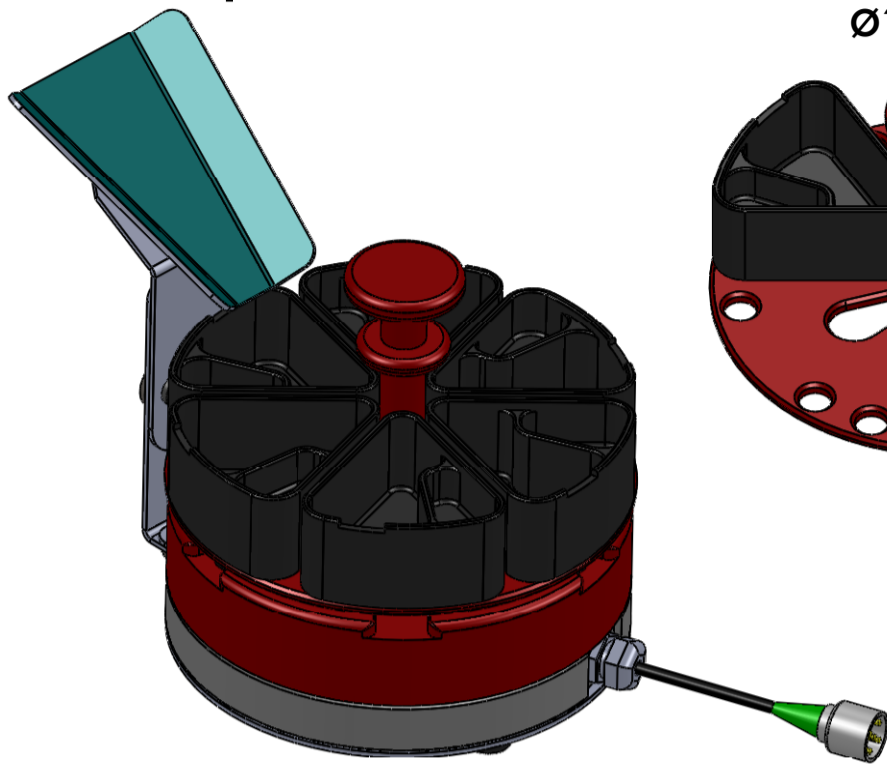

Fiche produit - SP0

Séparateur à godets

Gamme disponible SP0

Ensemble complet SP0 avec :
- Plateau alu anodisé rouge
- Godets plastique
- Rampe traitée

Plateau SP0
Ø125 - 6 - 30

Plateau SP0
Ø150 - 6 - 30

Plateau SP0
Ø180 - 6 - 40

Dimensions SP0

ØP	Ø125 mm	Ø150 mm	Ø180 mm
Hb	50 mm		
Ht	120 mm		
Hg	30 mm		40 mm
Hr min	85 mm		95 mm
Hr max	105 mm		
R	76,5 mm	89,5 mm	104,5 mm
A°	30°		
Lr	80 mm		
Er	40 mm		
Sr	12 mm		
V1	20 cm ³	32 cm ³	65 cm ³
V2	3 cm ³	8 cm ³	15 cm ³