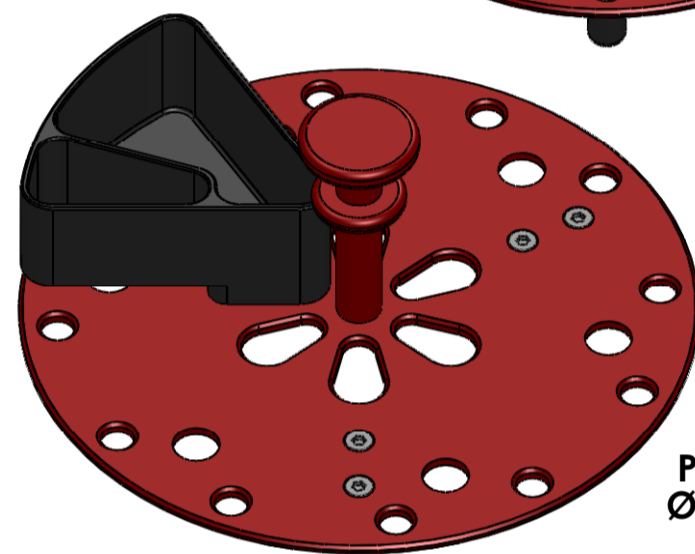

Fiche produit - SP0

Séparateur à godets

Gamme disponible SP0

Ensemble complet SP0 avec :
- Plateau alu anodisé rouge
- Godets plastique
- Rampe traitée

Plateau SP0
Ø125 - 6 - 30

Plateau SP0
Ø150 - 6 - 30

Plateau SP0
Ø180 - 6 - 40

Dimensions SP0

ØP	Ø125 mm	Ø150 mm	Ø180 mm
Hb	50 mm		
Ht	120 mm		
Hg	30 mm		40 mm
Hr min	85 mm		95 mm
Hr max	105 mm		
R	76,5 mm	89,5 mm	104,5 mm
A°	30°		
Lr	80 mm		
Er	40 mm		
Sr	12 mm		
V1	20 cm ³	32 cm ³	65 cm ³
V2	3 cm ³	8 cm ³	15 cm ³