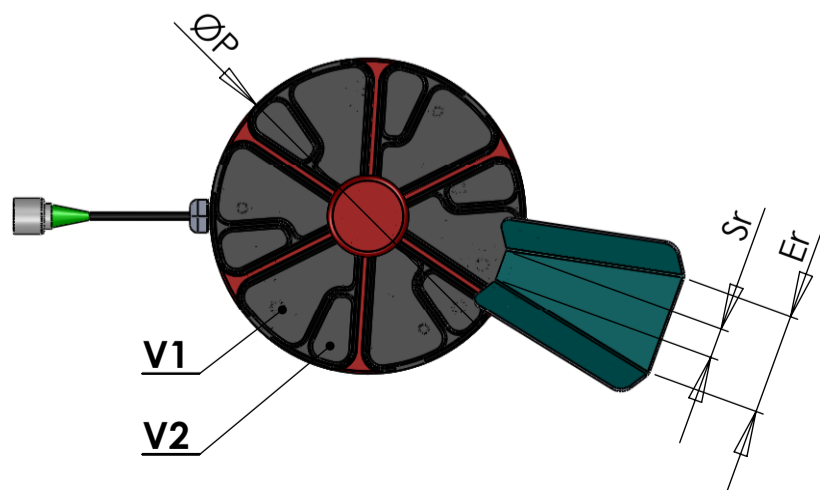

Fiche produit - SP0

Séparateur à godets

Gamme disponible SP0

Ensemble complet SP0 avec :
- Plateau alu anodisé rouge
- Godets plastique
- Rampe traitée

Plateau SP0
Ø125 - 6 - 30

Plateau SP0
Ø150 - 6 - 30

Plateau SP0
Ø180 - 6 - 40

Dimensions SP0

ØP	Ø125 mm	Ø150 mm	Ø180 mm
Hb	50 mm		
Ht	120 mm		
Hg	30 mm		40 mm
Hr min	85 mm		95 mm
Hr max	105 mm		
R	76,5 mm	89,5 mm	104,5 mm
A°	30°		
Lr	80 mm		
Er	40 mm		
Sr	12 mm		
V1	20 cm ³	32 cm ³	65 cm ³
V2	3 cm ³	8 cm ³	15 cm ³