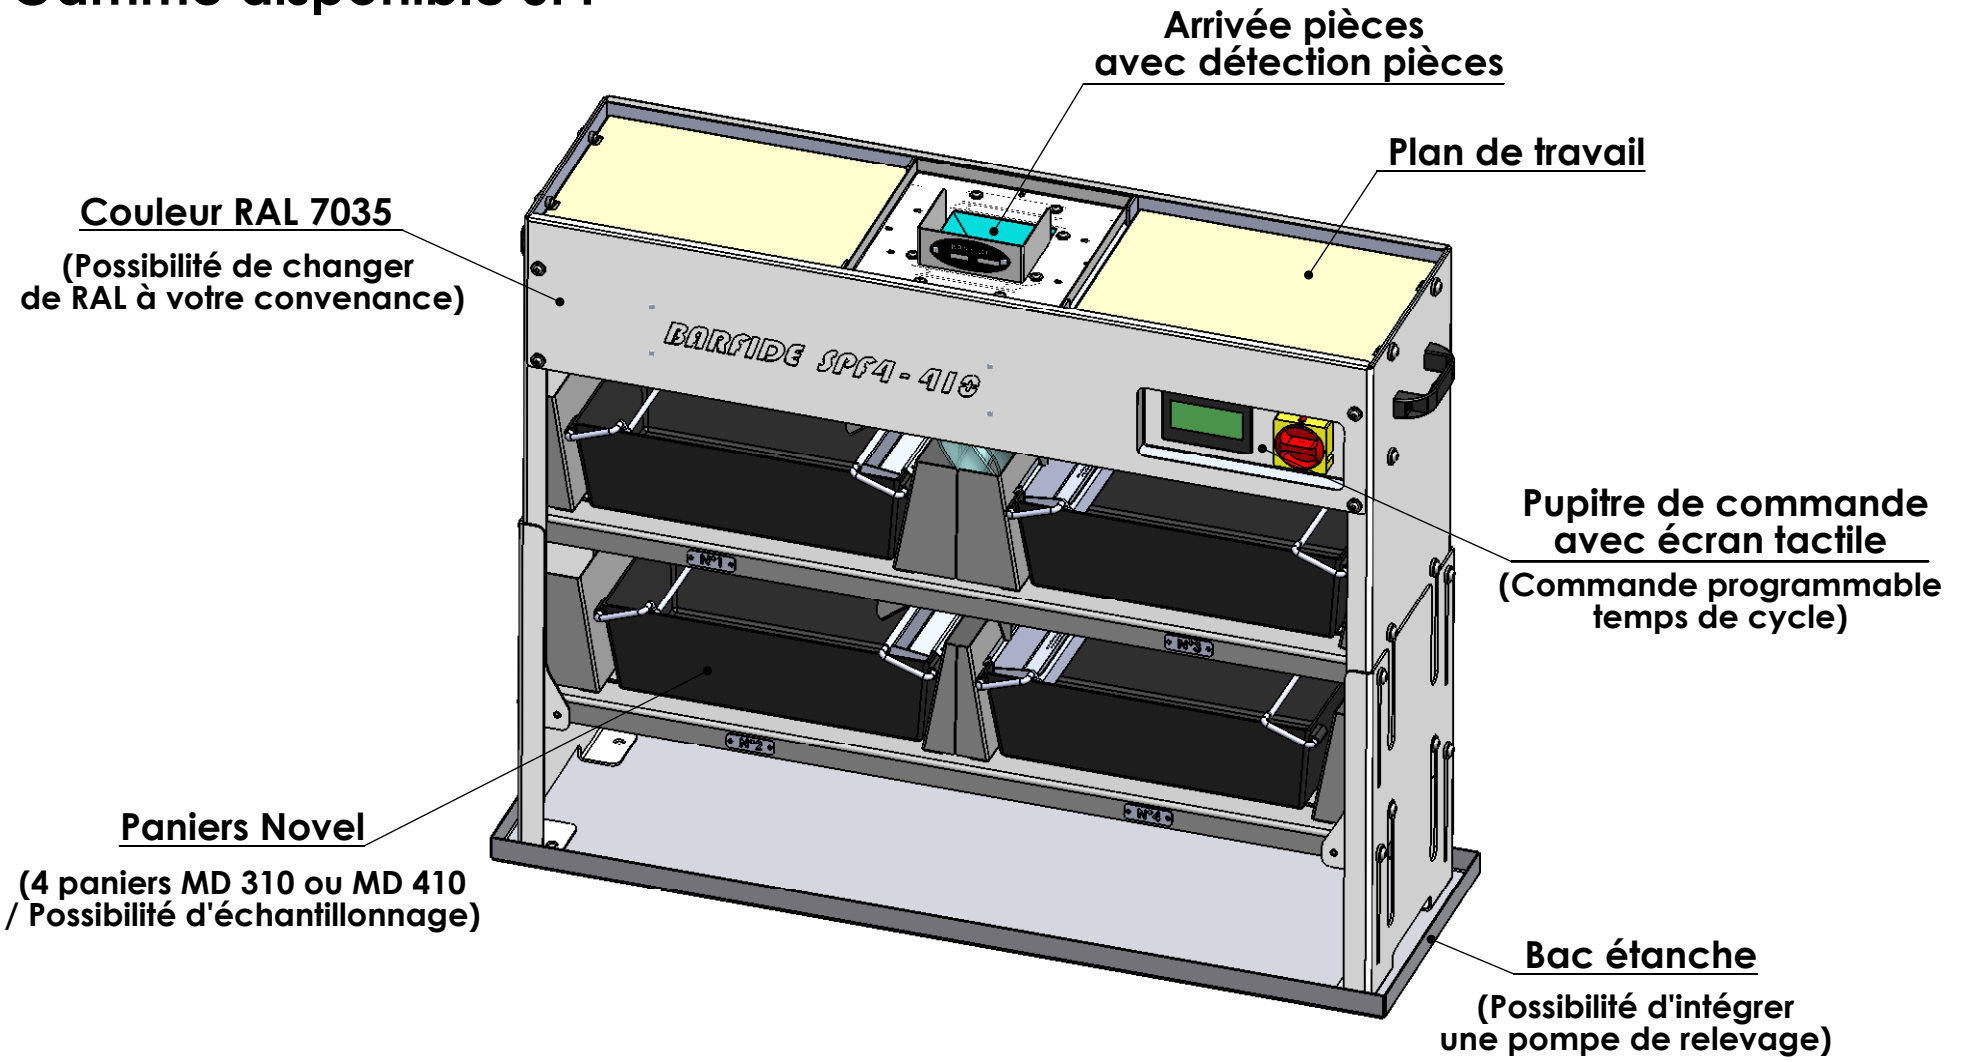

### Gamme disponible SPF

### Dimensions SPF

Séparateur	4 x 310	4 x 310 (avec pompe)	4 x 410	4 x 410 (avec pompe)
L	925 mm	1 085 mm	1 125 mm	1 285 mm
I	355 mm			
Hmin	735 mm			
Hmax	885 mm			