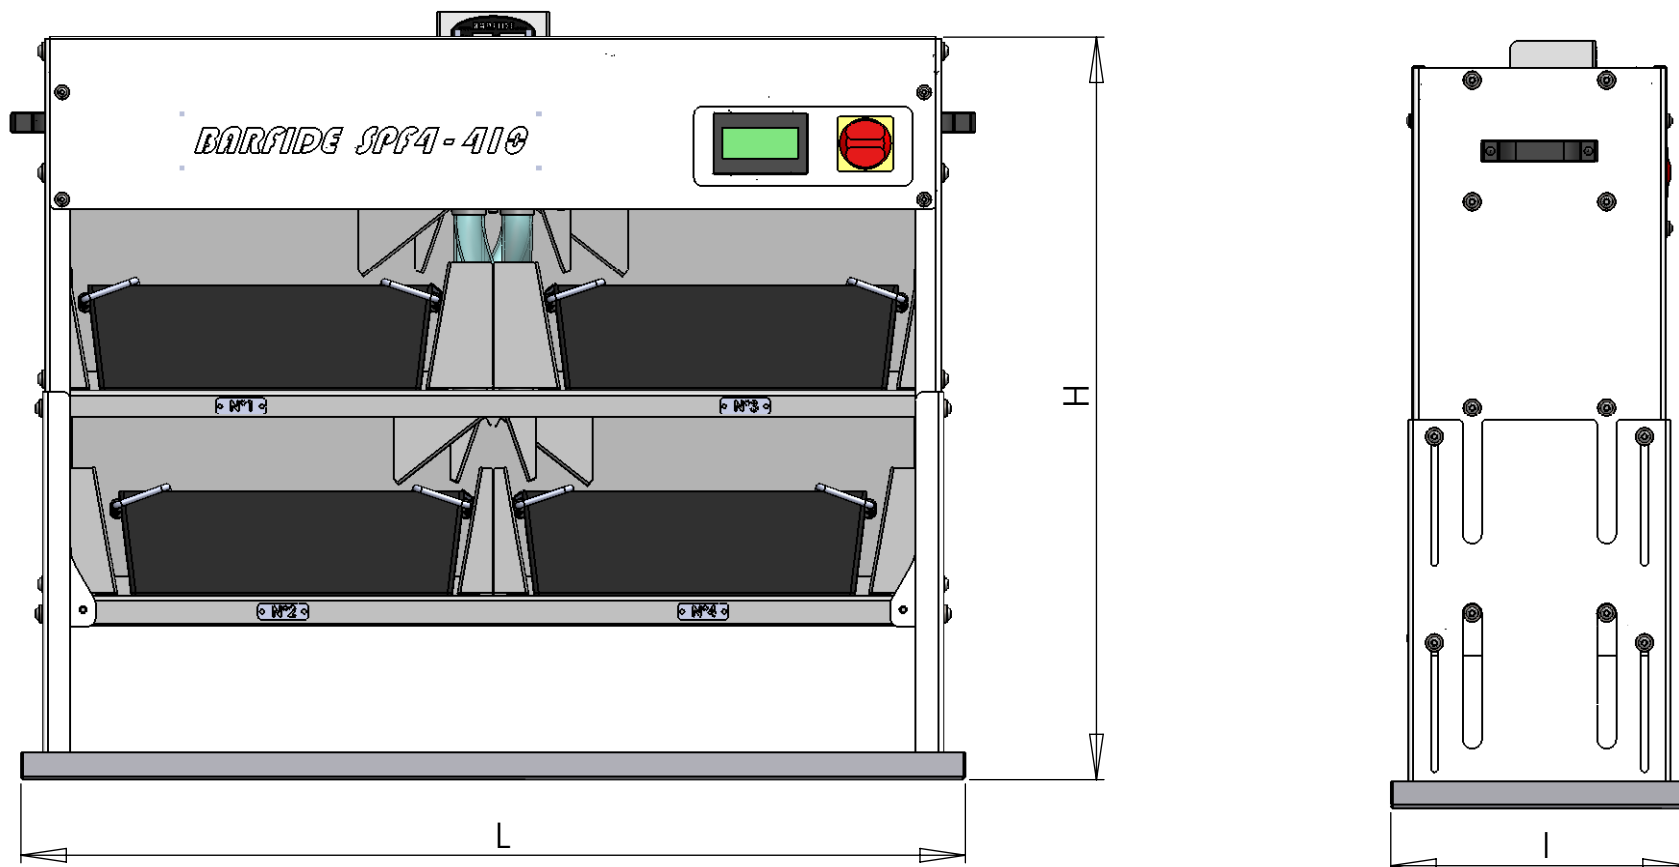

### Dimensions SPF

Séparateur	4 x 310	4 x 310 (avec pompe)	4 x 410	4 x 410 (avec pompe)
L	925 mm	1 085 mm	1 125 mm	1 285 mm
I	355 mm			
Hmin	735 mm			
Hmax	885 mm			