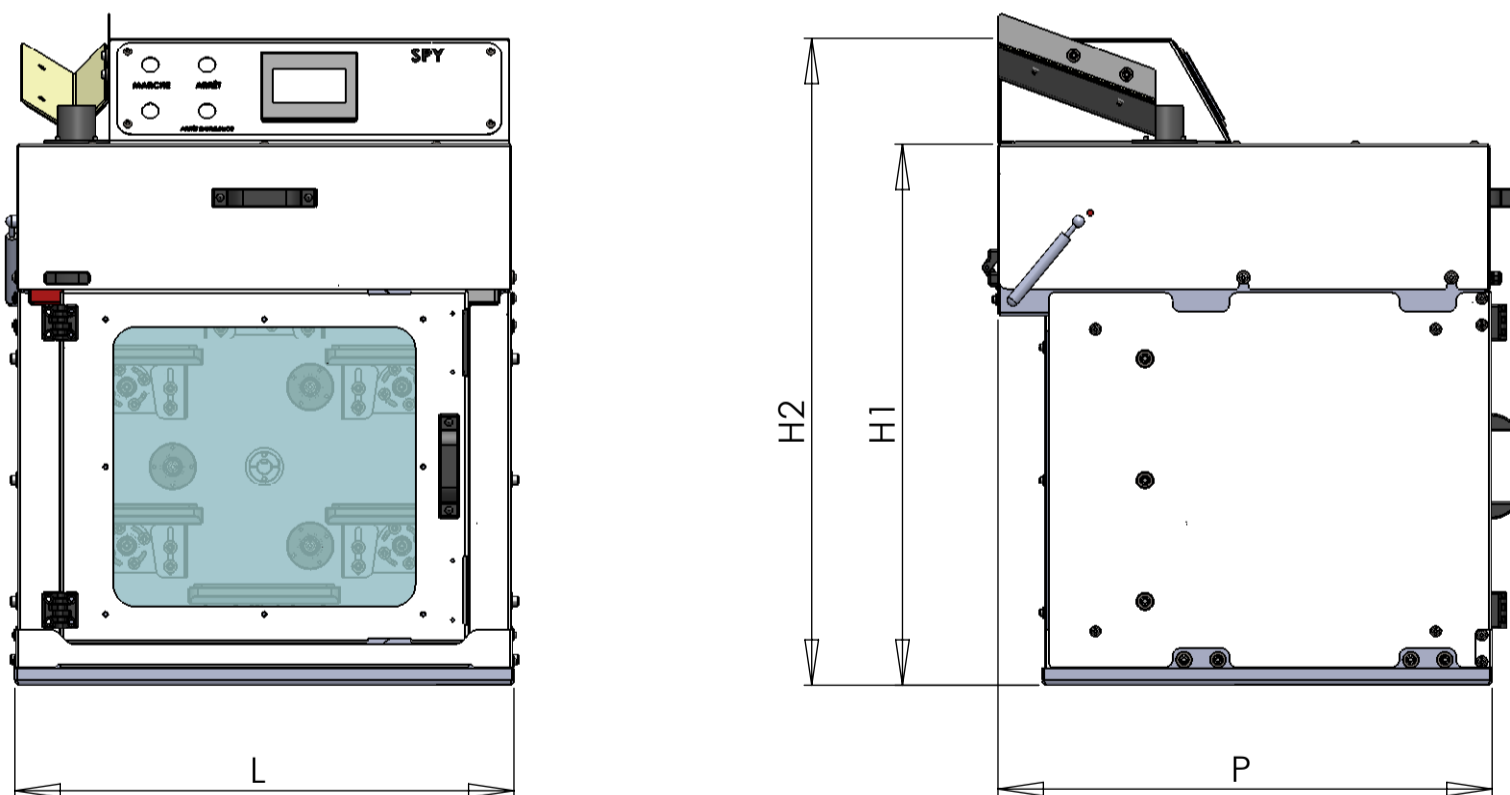

Gamme disponible SPY

Dimensions SPY

L	P	H1	H2
660	655	715	855

Gamme disponible SPY - Barquettes

Barquette "Standard"
128 poches 21x22 mm
Total : 768 poches
pour pièces Lmax = 20 mm

Barquette "Barfide"
pour pièces Lmax = 25 mm

Dimensions SPY - Barquettes

Longueur barquette (Lb)	367 mm
Largeur barquette (lb)	197 mm
Hauteur barquette (Hb)	25 mm

Nombre de poches selon Øpièces			
Øpièces	□ poche	Qté / barquette	Total
Ø08	□ 10	14x28 = 392	2 352
Ø10	□ 12	12x24 = 288	1 728
Ø12	□ 15	10x20 = 200	1 200
Ø16	□ 20	7x15 = 105	630
Ø20	□ 22	7x14 = 98	588