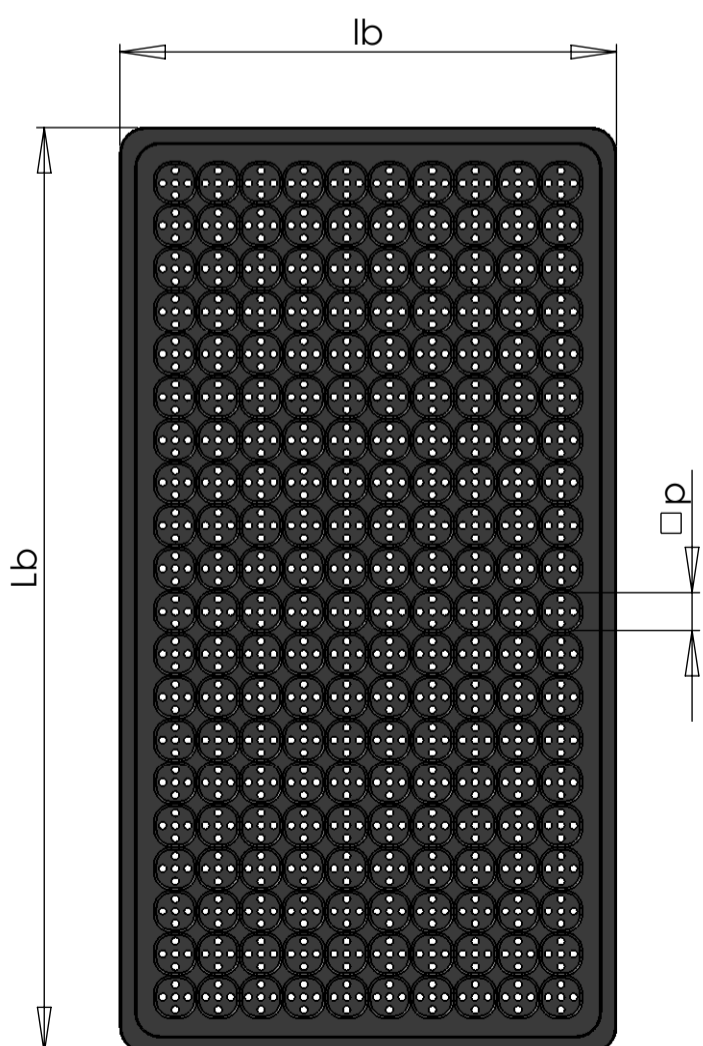

Gamme disponible SPY

Dimensions SPY

L	P	H1	H2
660	655	715	855

Gamme disponible SPY - Barquettes

Barquette "Standard"
128 poches 21x22 mm
Total : 768 poches
pour pièces Lmax = 20 mm

Barquette "Barfide"
pour pièces Lmax = 25 mm

Dimensions SPY - Barquettes

Longueur barquette (Lb)	367 mm
Largeur barquette (lb)	197 mm
Hauteur barquette (Hb)	25 mm

Nombre de poches selon Øpièces			
Øpièces	□ poche	Qté / barquette	Total
Ø08	□ 10	14x28 = 392	2 352
Ø10	□ 12	12x24 = 288	1 728
Ø12	□ 15	10x20 = 200	1 200
Ø16	□ 20	7x15 = 105	630
Ø20	□ 22	7x14 = 98	588