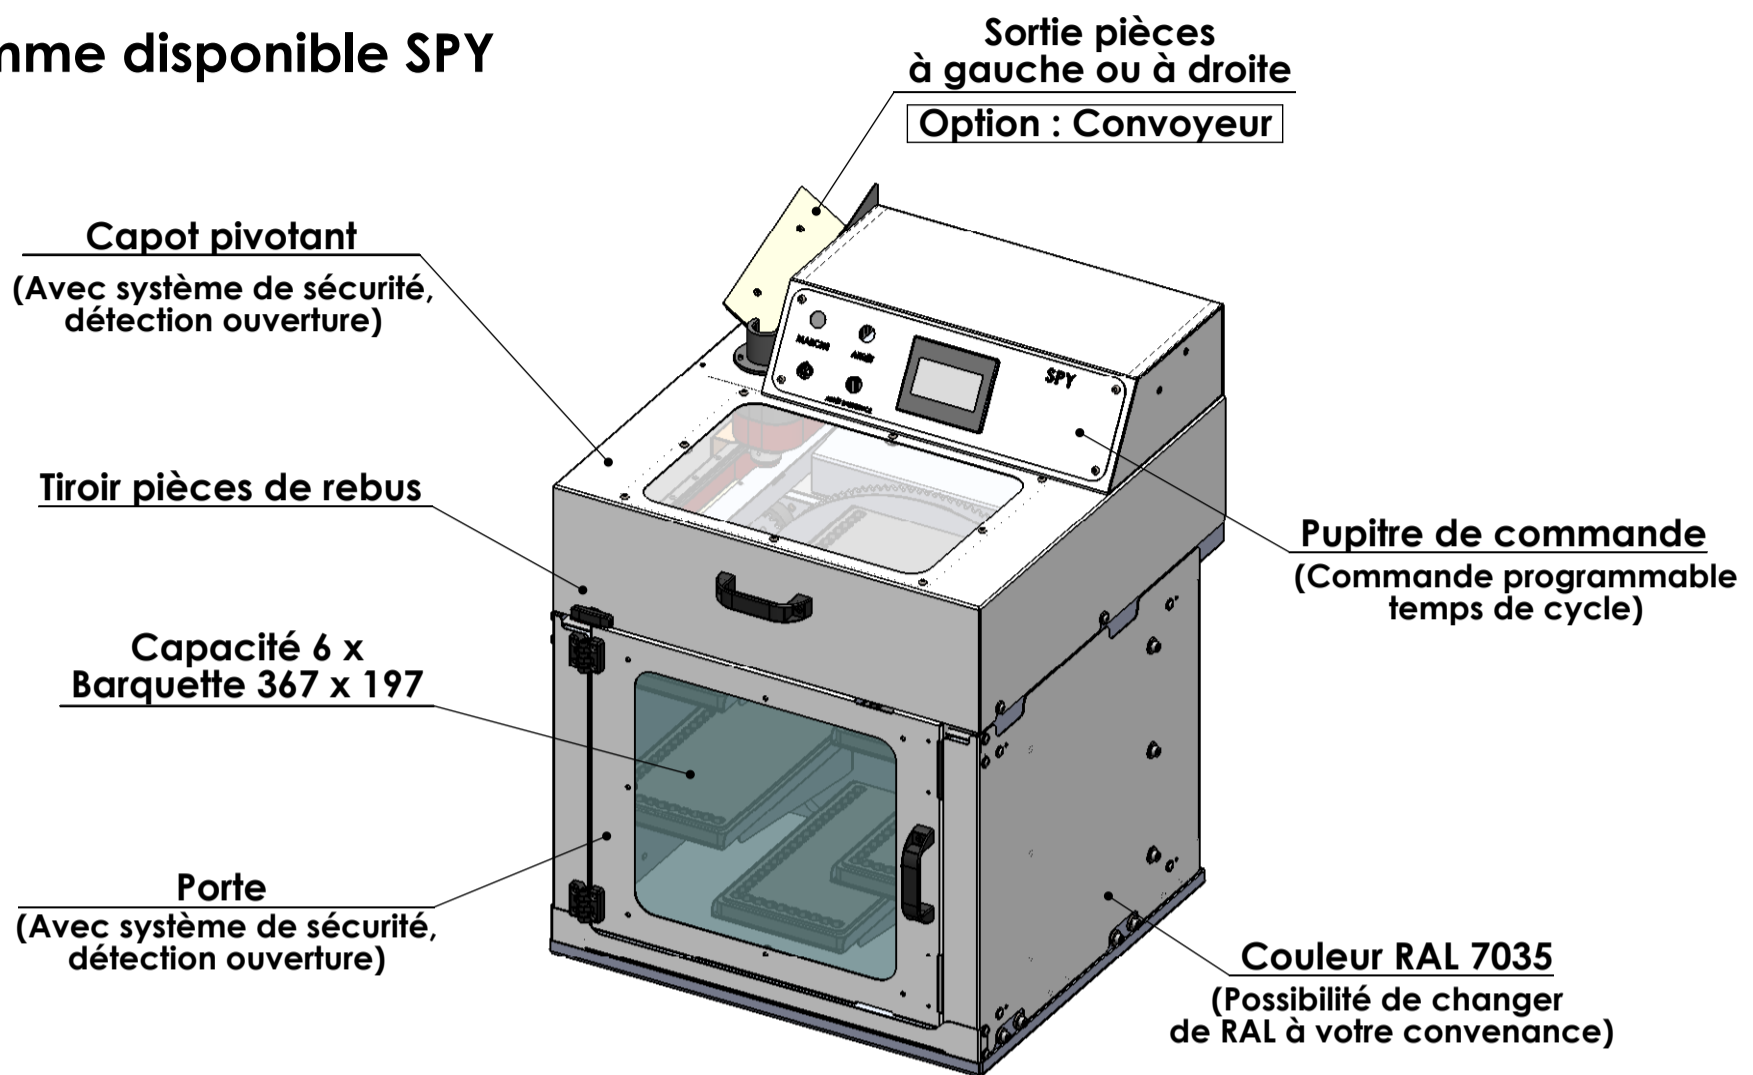

Gamme disponible SPY

Dimensions SPY

L	P	H1	H2
660	655	715	855

Gamme disponible SPY - Barquettes

Barquette "Standard"
128 poches 21x22 mm
Total : 768 poches
pour pièces Lmax = 20 mm

Barquette "Barfide"
pour pièces Lmax = 25 mm

Dimensions SPY - Barquettes

Longueur barquette (Lb)	367 mm
Largeur barquette (lb)	197 mm
Hauteur barquette (Hb)	25 mm

Nombre de poches selon Øpièces			
Øpièces	□ poche	Qté / barquette	Total
Ø08	□ 10	14x28 = 392	2 352
Ø10	□ 12	12x24 = 288	1 728
Ø12	□ 15	10x20 = 200	1 200
Ø16	□ 20	7x15 = 105	630
Ø20	□ 22	7x14 = 98	588